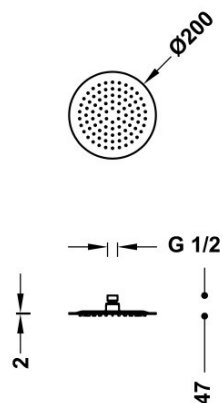

TRES

134315001

Rociador de ducha

Dimensiones: Ø 200 mm. Rótula orientable. Material: Acero inoxidable. Boquillas anticalcáreas.

Rociador de acero inoxidable.

Acabado Cromo.

Tres Comercial, S.A. | C/Penedès, 16-26 | Zona Industrial, Sector A | 08759 Vallirana (Barcelona)

T (+34) 936834004 | F (+34) 936835061 | infotres@tresgriferia.com

www.tresgriferia.com