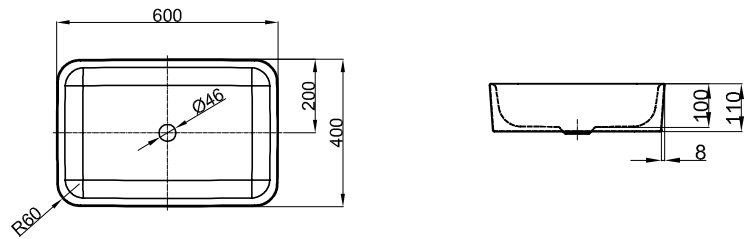

PG Dimensiones N° ref. blanco 000

II 60 x 40 cm A181 $ 26,480.00

Lavabo sobre encimera, 600 x 400 x 110 mm, vitrificado, sin perforación de grifo y rebosadero, incl. material de fijación

OPCIONAL N° ref. Precio

Válvula anti cierre 1/4", cromado - BETTE B580-901 $ 1,470.00

Desagüe universal. Tapón cromado Ø65mm - ROCA 505 401 000 $ 610.00