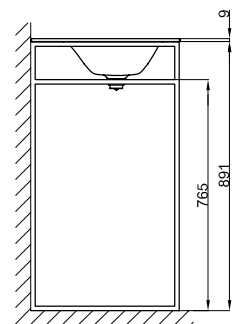

BETTELUX SHAPE LAVABO

PG	Dimensiones	N° de ref.	blanco 000
II	100 x 49,5 cm	A172	$ 77,890.00

PG	Incluye	N° ref.
IV	Sifón de diseño incl. válvulas angulares, cromo	B632-901
III	Bastidor Negro estructura mate 815	Q012

Lavabo de encimera rectangular para bastidor de lavabo **BETTELUX SHAPE**, 1000 x 495 x 9 mm, vitrificado en el interior y el exterior, sin perforación de grifo y rebosadero, incl. material de fijación, incluyendo un adaptador premontado de fábrica 1¼" y tapa cromada

Volumen útil 4,75 litros

PG	Dimensiones	N° de ref.	blanco 000
II	100 x 49,5 cm	A172 HLW1	$ 77,890.00

PG	Incluye	N° ref.
IV	Sifón de diseño incl. válvulas angulares, cromo	B632-901
III	Negro estructura mate 815	Q012

Lavabo de encimera rectangular para bastidor de lavabo **BETTELUX SHAPE**, 1000 x 495 x 9 mm, vitrificado en el interior y el exterior, con perforación de grifo, sin rebosadero, incl. material de fijación, incluyendo un adaptador premontado de fábrica 1¼" y tapa cromada

Volumen útil 4,75 litros