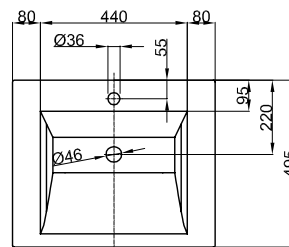

BETTEAQUA

LAVABO SOBRE ENCIMERA

PG Dimensiones N° de ref. blanco 000

II 60 x 49,5 cm A044 $ 17,270.00

Lavabo sobre encimera rectangular, 600 x 495 x 80 mm, vitrificado, sin perforación de grifo y rebosadero, incl. material de fijación

OPCIONAL	N° ref.	Precio
Válvula anti cierre 1¼", cromado - BETTE	B580-901	$ 1,470.00
Desagüe universal. Tapón cromado Ø65mm - ROCA	505 401 000	$ 610.00

PG Dimensiones N° de ref. blanco 000

II 60 x 49,5 cm A044 HLW1 $ 17,270.00

Lavabo sobre encimera rectangular, 600 x 495 x 80 mm, vitrificado, con perforación de grifo, sin rebosadero, incl. material de fijación

OPCIONAL	N° ref.	Precio
Válvula anti cierre 1¼", cromado - BETTE	B580-901	$ 1,470.00
Desagüe universal. Tapón cromado Ø65mm - ROCA	505 401 000	$ 610.00