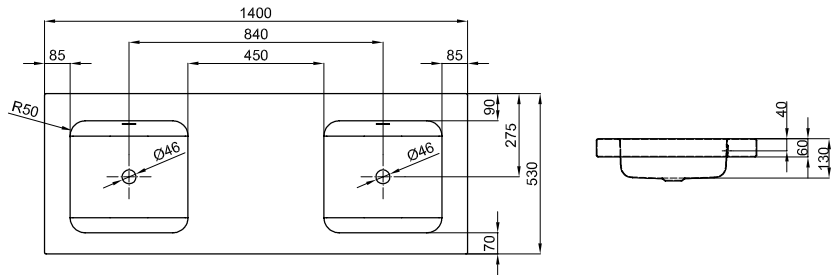

Diseño: Tesseraux + Partner

PG Dimensiones N° de ref.

blanco 000

II 140 x 53 cm A141 HLW2 $ 24,710.00

Lavabo sobre encimera rectangular, 1400 x 530 x 60 mm, vitrificado, con 2 concavidades, con perforación de grifo y rebosadero, incl. material de fijación y sistema de rebose
Volumen útil 6,5 litros

OPCIONAL	N° ref.	Precio
Válvula Push 1¼", cromado - BETTE	B581-901	$ 2,210.00
Desagüe universal. Tapón cromado Ø65 - ROCA	505 401 000	$ 610.00