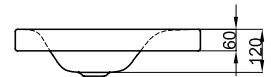

BETTELUX SHAPE LAVABO

Diseño: Tesseraux + Partner

PG	Dimensiones	N° de ref.	blanco 000
II	100 x 49,5 cm	A172	\$ 77,890.00

PG	Incluye	N° ref.
IV	Sifón de diseño incl. válvulas angulares, cromo	B632-901
III	Bastidor Negro estructura mate 815	Q012