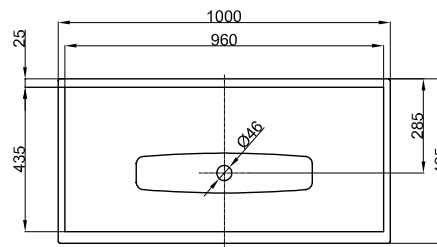

Diseño: Tesseraux + Partner

PG	Dimensiones	N° de ref.	blanco 000
II	100 x 49,5 cm	A172 HLW1	$ 77,890.00

PG	Incluye	N° ref.
IV	Sifón de diseño incl. válvulas angulares, cromo	B632-901
III	Negro estructura mate 815	Q012

Lavabo de encimera rectangular para bastidor de lavabo **BETTELUX SHAPE**, 1000 x 495 x 9 mm, vitrificado en el interior y el exterior, con perforación de grifo, sin rebosadero, incl. material de fijación, incluyendo un adaptador premontado de fábrica 1¼" y tapa cromada

Volumen útil 4,75 litros