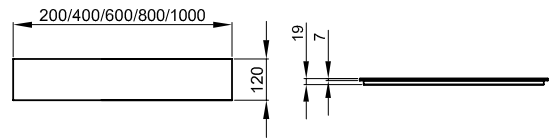

Toallero

- El elemento de madera puede solicitarse opcionalmente

PG	Dimensiones	N° ref.	Negro estructura mate 815
III	60 x 12 x 7 cm	Q031	\$ 10,800.00

Elemento de madera

- Elementos de madera en 2 colores posibles