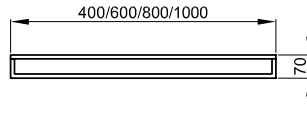

Toallero

- El elemento de madera puede solicitarse opcionalmente

PG	Dimensiones	N° ref.	Negro estructura mate 815
III	60 x 12 x 7 cm	Q031	$ 10,800.00