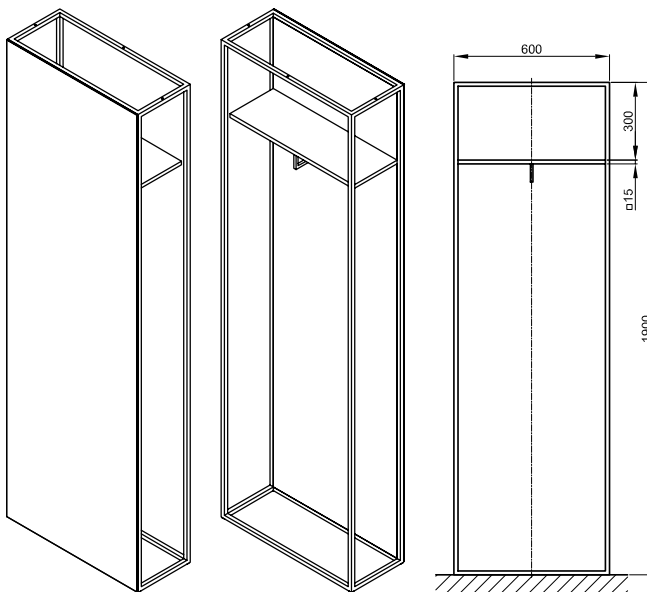

PG	Descripción	N° ref.	Negro estructura mate 815
III	Espejo con pared trasera roble crema 812	Q050 FH812	$ 51,050.00
III	Espejo con pared trasera roble moca 813	Q050 FH813	$ 51,050.00