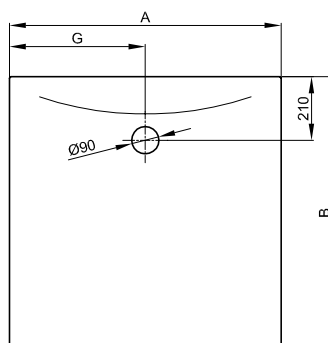

BETTEFLOOR SIDE PLATO DE DUCHA

Modelos isósceles