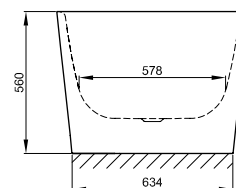

www.bette.de

ÍNDICE

BAÑERAS

BETTEART	5
BETTELUX SHAPE	6

LAVABOS

BETTEAQUA	8
BETTEART	9
BETTELUX	10
BETTELUX SHAPE	11
BETTEONE	12

PLATOS DE DUCHA

BETTEFLOOR SIDE	17
------------------------	----

ACCESORIOS

BETTELUX SHAPE	19
-----------------------	----

BAÑERAS

BETTEART

Diseño: Tesseraux + Partner

PG	Dimensiones	N° ref.	blanco 000
II	A:180 x B:75 x C:42 cm	3480 CFXXK	\$ 156,490.00

PG	N° ref.		
IV	B614-	Incluye	cromo 901