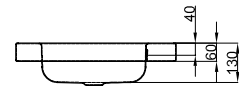

BETTEONE

LAVABO SOBRE ENCIMERA

PG Dimensiones N° de ref. blanco 000

II 70 x 53 cm A122 HLW1 $ 17,610.00

Lavabo sobre encimera rectangular, 700 x 530 x 60 mm, vitrificado, con perforación de grifo y rebosadero, incl. material de fijación y sistema de rebose
Volumen útil 9 litros

OPCIONAL	N° ref.	Precio
Válvula Push 1¼", cromado - BETTE	B581-901	$ 2,210.00
Desagüe universal. Tapón cromado Ø65 - ROCA	505 401 000	$ 610.00