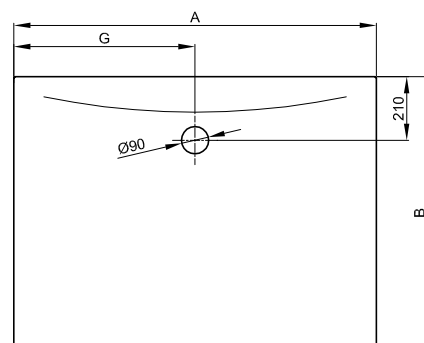

OPCIONAL	N° ref.	Precio
Válvula Push 1¼", cromado - BETTE	B581-901	\$ 2,210.00
Desagüe universal. Tapón cromado Ø65 - ROCA	505 401 000	\$ 610.00

PLATOS DE DUCHA

BETTEFLOOR SIDE PLATO DE DUCHA

Modelos isósceles