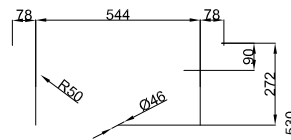

BETTEONE

LAVABO SOBRE ENCIMERA

PG Dimensiones N° de ref. blanco 000

II 70 x 53 cm A122 HLW1 $ 17,610.00

Lavabo sobre encimera rectangular, 700 x 530 x 60 mm, vitrificado, con perforación de grifo y rebosadero, incl. material de fijación y sistema de rebose
Volumen útil 9 litros

OPCIONAL	N° ref.	Precio
Válvula Push 1¼", cromado - BETTE	B581-901	$ 2,210.00
Desagüe universal. Tapón cromado Ø65 - ROCA	505 401 000	$ 610.00