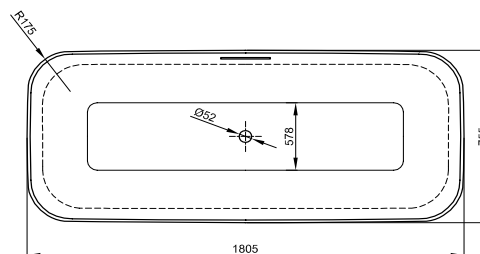

www.bette.de

ÍNDICE

BAÑERAS

BETTEART	5
BETTELUX SHAPE	6

LAVABOS

BETTEAQUA	8
BETTEART	9
BETTELUX	10
BETTELUX SHAPE	11
BETTEONE	12

PLATOS DE DUCHA

BETTEFLOOR SIDE	17
------------------------	----

ACCESORIOS

BETTELUX SHAPE	19
-----------------------	----

BAÑERAS

BETTEART

Diseño: Tesseraux + Partner

PG	Dimensiones	N° ref.	blanco 000
II	A:180 x B:75 x C:42 cm	3480 CFXXK	\$ 156,490.00

PG	N° ref.		
IV	B614-	Incluye	cromo 901

Desagüe/rebosadero especial **BETTEART** premontado de fábrica.
Accionamiento de desagüe mediante válvula push en el fondo de la bañera.

BETTERELAX

La almohadilla ergonómica **BETTERELAX** puede colocarse de forma flexible y precisa gracias a los imanes integrados. Dimensiones: 34 x 12 x 4,5 cm.

PG	Color	N° ref.	Precio
IV	negro - 2 unidades	B57-0212	\$ 8,220.00

BETTELUX SHAPE

Diseño: Tesseraux + Partner

PG	Dimensiones	N° ref.	blanco 000
II	A:180 x B:80 x C:45 cm	3452	\$ 146,730.00

PG	N° ref.	Incluye	
IV	B631-	Desagüe/rebosadero BETTESENSORY	blanco 901
III	Q002	Bastidor marco 180 x 80 cm	Negro estructura mate 815