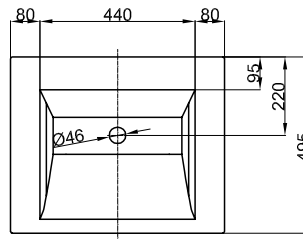

PG	Color	N° ref.	Precio
IV	negro - 2 unidades	B57-0212	\$ 8,220.00

BETTELUX SHAPE

Diseño: Tesseraux + Partner

PG	Dimensiones	N° ref.	blanco 000
II	A:180 x B:80 x C:45 cm	3452	\$ 146,730.00

PG	N° ref.	Incluye	
IV	B631-	Desagüe/rebosadero BETTESENSORY	blanco 901
III	Q002	Bastidor marco 180 x 80 cm	Negro estructura mate 815

En el suministro del armazón se incluye también un panel para el desagüe del color del armazón.

LAVABOS

BETTEAQUA

LAVABO SOBRE ENCIMERA

Diseño: schmidem design

PG Dimensiones N° de ref. blanco 000

II 60 x 49,5 cm A044 \$ 17,270.00

Lavabo sobre encimera rectangular, 600 x 495 x 80 mm, vitrificado, sin perforación de grifo y rebosadero, incl. material de fijación

OPCIONAL	N° ref.	Precio
Válvula anti cierre 1¼", cromado - BETTE	B580-901	\$ 1,470.00
Desagüe universal. Tapón cromado Ø65mm - ROCA	505 401 000	\$ 610.00