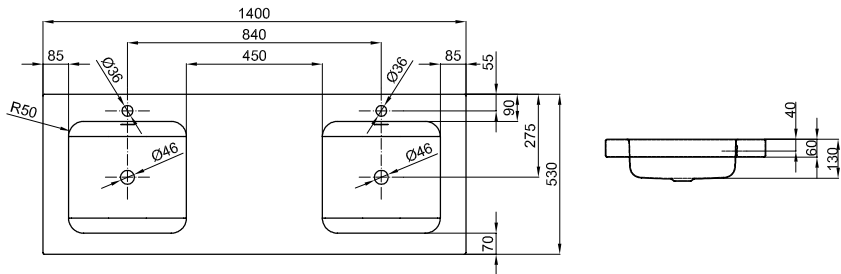

PG Dimensiones N° de ref.

blanco 000

II 140 x 53 cm A141 $ 24,710.00

Lavabo sobre encimera rectangular, 1400 x 530 x 60 mm, vitrificado, con 2 concavidades, sin perforación de grifo, con rebosadero, incl. material de fijación y sistema de rebose
Volumen útil 6,5 litros

OPCIONAL	N° ref.	Precio
Válvula Push 1¼", cromado - BETTE	B581-901	$ 2,210.00
Desagüe universal. Tapón cromado Ø65 - ROCA	505 401 000	$ 610.00

PG Dimensiones N° de ref.

blanco 000

II 140 x 53 cm A141 HLW2 $ 24,710.00

Lavabo sobre encimera rectangular, 1400 x 530 x 60 mm, vitrificado, con 2 concavidades, con perforación de grifo y rebosadero, incl. material de fijación y sistema de rebose
Volumen útil 6,5 litros

OPCIONAL	N° ref.	Precio
Válvula Push 1¼", cromado - BETTE	B581-901	$ 2,210.00
Desagüe universal. Tapón cromado Ø65 - ROCA	505 401 000	$ 610.00