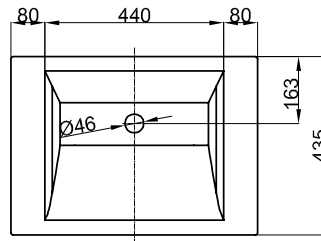

BETTEAQUA

LAVABO MURAL

PG Dimensiones N° de ref.

Categoría de color II
Negro Laque de Chine 08

II	60 x 43,5 cm	A057-056	$ 25,520.00

Lavabo mural rectangular, 600 x 435 x 125 mm, vitrificado, sin perforación de grifo y rebosadero, incl. material de fijación

OPCIONAL	N° ref.	Precio
Válvula anti cierre 1/4", cromado - BETTE	B580-901	$ 1,470.00
Desagüe universal. Tapón cromado Ø65mm - ROCA	505 401 000	$ 610.00