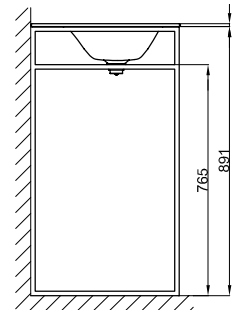

BETTELUX SHAPE LAVABO

Diseño: Tesseraux + Partner

PG	Dimensiones	N° de ref.	blanco 000
II	100 x 49,5 cm	A172	\$ 77,890.00

PG	Incluye	N° ref.
IV	Sifón de diseño incl. válvulas angulares, cromo	B632-901
III	Bastidor Negro estructura mate 815	Q012

Lavabo de encimera rectangular para bastidor de lavabo **BETTELUX SHAPE**, 1000 x 495 x 9 mm, vitrificado en el interior y el exterior, sin perforación de grifo y rebosadero, incl. material de fijación, incluyendo un adaptador premontado de fábrica 1¼" y tapa cromada

Volumen útil 4,75 litros

Diseño: Tesseraux + Partner

PG	Dimensiones	N° de ref.	blanco 000
II	100 x 49,5 cm	A172 HLW1	\$ 77,890.00

PG	Incluye	N° ref.
IV	Sifón de diseño incl. válvulas angulares, cromo	B632-901
III	Negro estructura mate 815	Q012