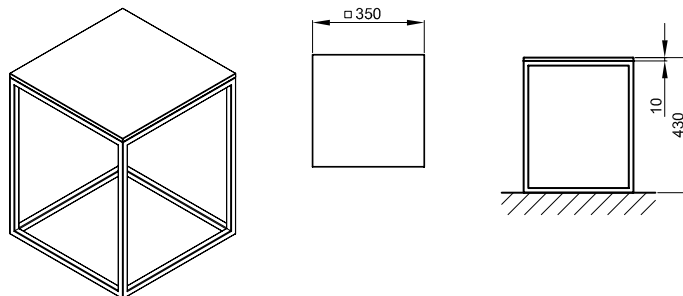

Taburete

- Dimensiones: 35 x 35 x 43 cm
- incl. base de madera auténtica

PG	Descripción	N° ref.	Negro estructura mate 815
III	Taburete con repisa roble crema 812	Q020 FH812	$ 18,360.00
III	Taburete con repisa roble moca 813	Q020 FH813	$ 18,360.00