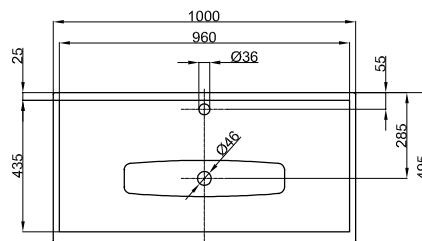

BETTELUX SHAPE LAVABO

PG	Dimensiones	N° de ref.	blanco 000
II	100 x 49,5 cm	A172	$ 77,890.00

PG	Incluye	N° ref.
IV	Sifón de diseño incl. válvulas angulares, cromo	B632-901
III	Bastidor Negro estructura mate 815	Q012

Lavabo de encimera rectangular para bastidor de lavabo **BETTELUX SHAPE**, 1000 x 495 x 9 mm, vitrificado en el interior y el exterior, sin perforación de grifo y rebosadero, incl. material de fijación, incluyendo un adaptador premontado de fábrica 1¼" y tapa cromada

Volumen útil 4,75 litros

PG	Dimensiones	N° de ref.	blanco 000
II	100 x 49,5 cm	A172 HLW1	$ 77,890.00

PG	Incluye	N° ref.
IV	Sifón de diseño incl. válvulas angulares, cromo	B632-901
III	Negro estructura mate 815	Q012

Lavabo de encimera rectangular para bastidor de lavabo **BETTELUX SHAPE**, 1000 x 495 x 9 mm, vitrificado en el interior y el exterior, con perforación de grifo, sin rebosadero, incl. material de fijación, incluyendo un adaptador premontado de fábrica 1¼" y tapa cromada

Volumen útil 4,75 litros