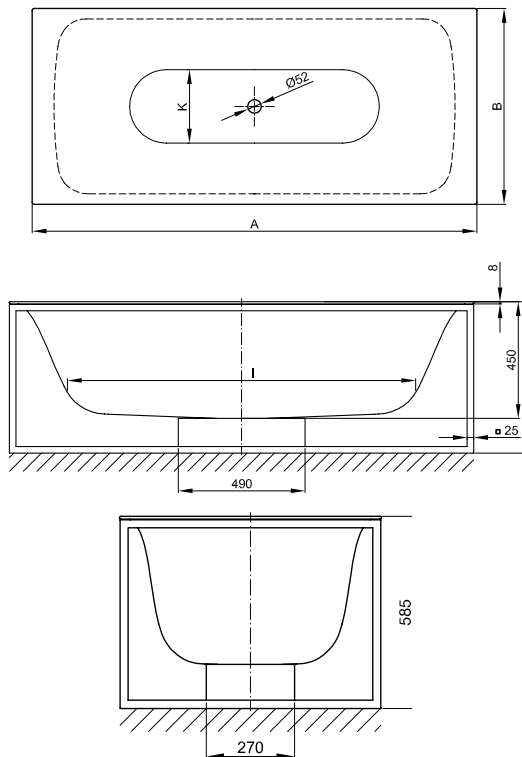

ACCESORIOS

BETTELUX SHAPE	19
-----------------------	----

BAÑERAS

BETTEART

Diseño: Tesseraux + Partner

PG	Dimensiones	N° ref.	blanco 000
II	A:180 x B:75 x C:42 cm	3480 CFXXK	\$ 156,490.00

PG	N° ref.		
IV	B614-	Incluye	cromo 901

Desagüe/rebosadero especial **BETTEART** premontado de fábrica.
Accionamiento de desagüe mediante válvula push en el fondo de la bañera.

BETTERELAX

La almohadilla ergonómica **BETTERELAX** puede colocarse de forma flexible y precisa gracias a los imanes integrados. Dimensiones: 34 x 12 x 4,5 cm.

PG	Color	N° ref.	Precio
IV	negro - 2 unidades	B57-0212	\$ 8,220.00

BETTELUX SHAPE

Diseño: Tesseraux + Partner

PG	Dimensiones	N° ref.	blanco 000
II	A:180 x B:80 x C:45 cm	3452	\$ 146,730.00

PG	N° ref.	Incluye	
IV	B631-	Desagüe/rebosadero BETTESENSORY	blanco 901
III	Q002	Bastidor marco 180 x 80 cm	Negro estructura mate 815

BETTELUX SHAPE está vitrificada por dentro y por fuera y se suministra sin rebosadero. La función de rebosado se asegura gracias a un sensor de presión integrado en el juego de desagüe.

Se necesita una toma de corriente de 12 V debajo de la bañera para la instalación del juego de desagüe. En el volumen de suministro está incluido un cable de 8 m de largo para la conexión de la caja de control. La caja de control se puede integrar en una caja empotrada y requiere una toma de corriente de 110V o 220V.