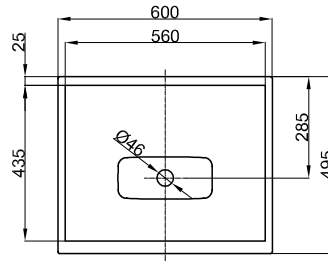

Desagüe/rebosadero especial **BETTEART** premontado de fábrica.
Accionamiento de desagüe mediante válvula push en el fondo de la bañera.

BETTERELAX

La almohadilla ergonómica **BETTERELAX** puede colocarse de forma flexible y precisa gracias a los imanes integrados. Dimensiones: 34 x 12 x 4,5 cm.

Desagüe universal. Tapón cromado Ø65mm - ROCA 505 401 000 \$ 610.00

Diseño: Tesseraux + Partner

PG Dimensiones N° de ref. blanco 000

II 60 x 49,5 cm A160 \$ 18,250.00

Lavabo de encimera rectangular, 600 x 495 x 9 mm, vitrificado, sin perforación de grifo y rebosadero, incl. material de fijación
Volumen útil 5 litros

II 60 x 49,5 cm A163 \$ 18,250.00

Lavabo sobre encimera rectangular, 600 x 495 x 60 mm, vitrificado, sin perforación de grifo y rebosadero, incl. material de fijación
 Volumen útil 5 litros

OPCIONAL	N° ref.	Precio
Válvula anti cierre 1¼", cromado - BETTE	B580-901	\$ 1,470.00
Desagüe universal. Tapón cromado Ø65mm - ROCA	505 401 000	\$ 610.00

BETTELUX SHAPE LAVABO

Diseño: Tesseraux + Partner

PG	Dimensiones	N° de ref.	blanco 000
II	100 x 49,5 cm	A172	\$ 77,890.00

PG	Incluye	N° ref.
IV	Sifón de diseño incl. válvulas angulares, cromo	B632-901
III	Bastidor Negro estructura mate 815	Q012