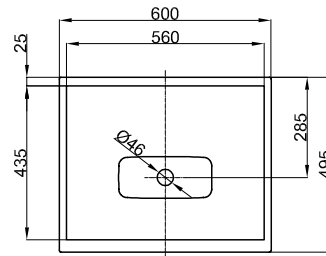

PG Dimensiones N° de ref. blanco 000

II 60 x 49,5 cm A160 $ 18,250.00

Lavabo de encimera rectangular, 600 x 495 x 9 mm, vitrificado, sin perforación de grifo y rebosadero, incl. material de fijación
Volumen útil 5 litros

OPCIONAL	N° ref.	Precio
Válvula anti cierre 1¼", cromado - BETTE	B580-901	$ 1,470.00
Desagüe universal. Tapón cromado Ø65mm - ROCA	505 401 000	$ 610.00