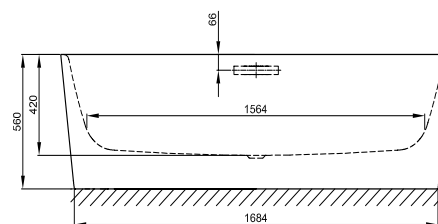

ACCESORIOS

BETTELUX SHAPE	19
-----------------------	----

BAÑERAS

BETTEART

Diseño: Tesseraux + Partner

PG	Dimensiones	N° ref.	blanco 000
II	A:180 x B:75 x C:42 cm	3480 CFXXK	\$ 156,490.00

PG	N° ref.		
IV	B614-	Incluye	cromo 901

Desagüe/rebosadero especial **BETTEART** premontado de fábrica.
Accionamiento de desagüe mediante válvula push en el fondo de la bañera.

BETTERELAX

La almohadilla ergonómica **BETTERELAX** puede colocarse de forma flexible y precisa gracias a los imanes integrados. Dimensiones: 34 x 12 x 4,5 cm.