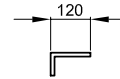

Toallero

- El elemento de madera puede solicitarse opcionalmente

PG	Dimensiones	N° ref.	Negro estructura mate 815
III	60 x 12 x 7 cm	Q031	\$ 10,800.00

Elemento de madera

- Elementos de madera en 2 colores posibles