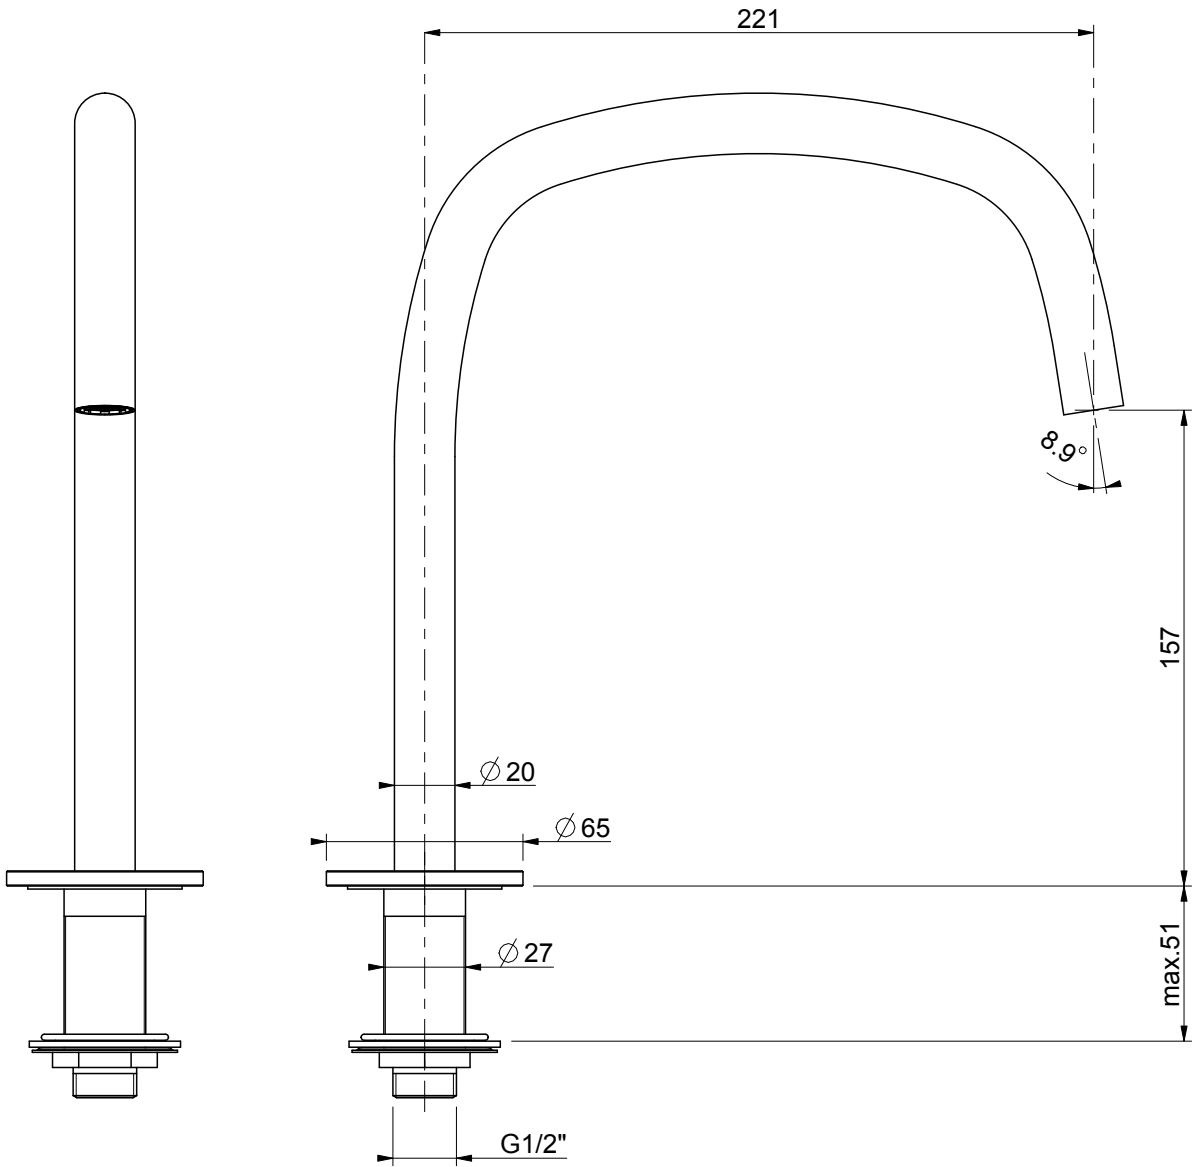

PIET **BOON**.taps & basins
by COCOON

PB11

deck mounted spout

8	V016029S	Kit fissaggio deviatore bordo vasca	1	VARI	22.135
7	V017020	O-Ring corda 1.78x18.77 (T2-018)	1	EPDM	1.359
6	V017009	O-Ring corda 1.78x14	1	NBR_70_SH_A	0.185
5	V014036	Aeratore Neoperl cachè TJ d.18.5	1	VARI	0.000
4	P003353	Guarnizione d.51 f.40 h.1	1	SPUGNA_ADESIVA	0.024
3	-	Rosone per bocche d.20 esterno d.65	1	ACCIAIO_INOX_AISI_303	95.121
2	-	Gambo supporto bocca remota	1	CW614N_EN12164	187.317
1	-	Bocca remota da piano	1	ACCIAIO_INOX	336.583
Pos.	Dis. nr.	Descrizione	Q.ta'	Materiale	Peso