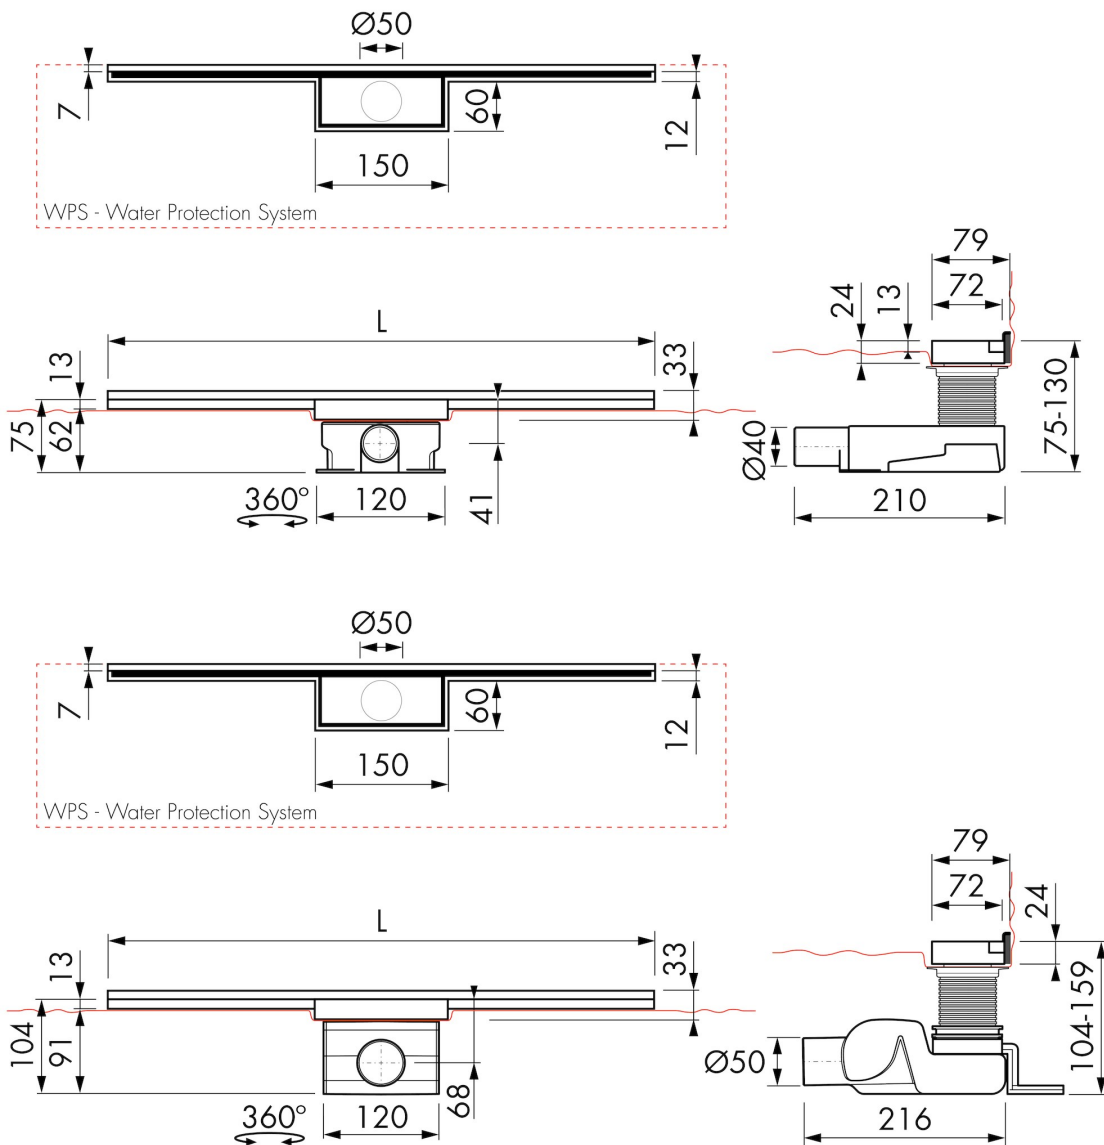

Easy Drain®

by ess

Lineal Total Wall

La canal de ducha Lineal Total de Easy Drain® es un set completo que consta de: un cuerpo de canaleta, rejilla, sifón y tela impermeable pre-montada (200 x 150 cm) con la tecnología WPS. Para garantizar en el montaje un sellado hermético de la tela impermeable se puede utilizar un cemento cola flexible. El desagüe se monta directamente a pared o en el espacio libre, según los estándares ETAG-022 y EN 1253.

Serie	Lineal total
Nombre	Lineal Total Wall
Modelo	Canaletas de ducha
Dimensiones (mm)	700, 800, 900
Tipo de producto	Completo
Aplicación	Obra nueva, Renovación
Certificación	EN 1253, ETAG-022, DIN 18534

DISEÑO

Rejilla	Baldosa
Patrón de rejilla	Zero
Ancho de rejilla (mm)	12
Profundidad de la rejilla de baldosa (mm)	12
Rejilla ajustable	Sí
Tipo del marco	N.A.
Material del marco TAF	N.A.
Acabado del marco de diseño	N.A.
Ancho del marco (mm)	N.A.
Adecuado para sillas de ruedas	Sí
Conjunto de extensión disponible	No

CÓDIGO DE PRODUCTO

700 mm	ED-WS-WT-70-ES		
800 mm	ED-WS-WT-80-ES		
900 mm	ED-WS-WT-90-ES		

DIBUJOS TÉCNICOS

Fabricante

Easy Sanitary Solutions
 Nijverheidsstraat 60 | 7575 BK Oldenzaal | Holanda
 T. +49 (0) 59 24 29 91 568 | F. +49 (0) 59 24 29 91 537
 info@esspost.com | www.easydrain.es