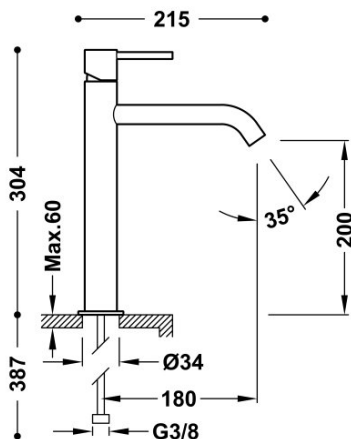

TRÉS

26230701NM

Grifo monomando alto para lavabo

Con maneta. Latiguillos de alimentación flexibles G3/8.

Acabado Negro Mate.

Tres Comercial, S.A. | C/Penedès, 16-26 | Zona Industrial, Sector A | 08759 Vallirana (Barcelona)