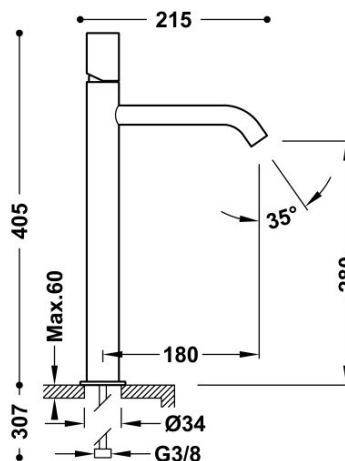

TRÉS

26130801KMB

Grifo monomando XXL para lavabo

;Con volante. Latiguillos de alimentación flexibles G3/8.

Acabado Negro bronce.

Tres Comercial, S.A. | C/Penedès, 16-26 | Zona Industrial, Sector A | 08759 Vallirana (Barcelona)