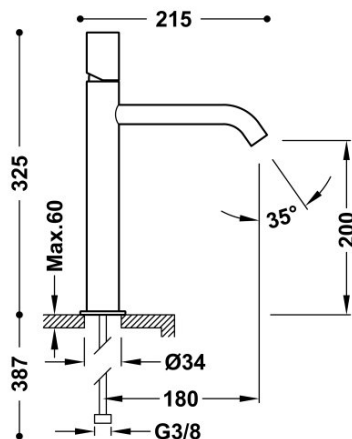

TRES

26130701KMB

Grifo monomando alto para lavabo

Con volante. Latiguillos de alimentación flexibles G3/8.

Acabado Negro bronce.

Tres Comercial, S.A. | C/Penedès, 16-26 | Zona Industrial, Sector A | 08759 Vallirana (Barcelona)