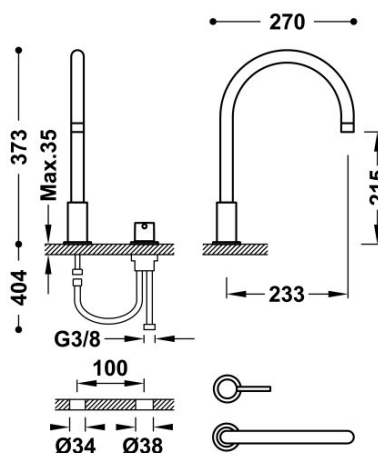

TRES

26110501NM

Grifo monomando de repisa para lavabo

De instalación libre. Con maneta.

Ángulo de giro del caño 360°

Acabado Negro Mate.

Referencia del cartucho (recambio): 9130190

Tres Comercial, S.A. | C/Penedès, 16-26 | Zona Industrial, Sector A | 08759 Vallirana (Barcelona)