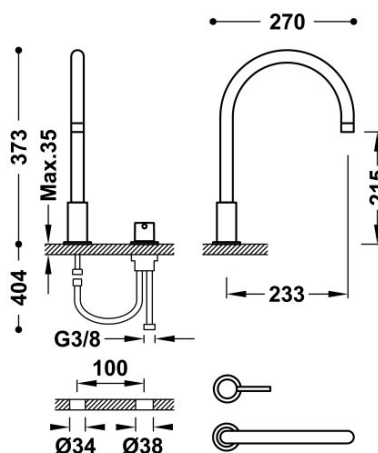

## 26110501KMB

### Grifo monomando de repisa para lavabo

De instalación libre. Con maneta.

Ángulo de giro del caño 360°

Acabado Negro bronce.

Referencia del cartucho (recambio): 9130190

Tres Comercial, S.A. | C/Penedès, 16-26 | Zona Industrial, Sector A | 08759 Vallirana (Barcelona)