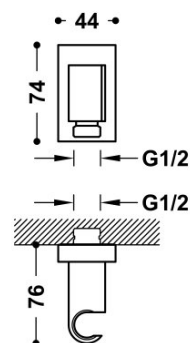

TRÈS

20718201NM

Soporte fijo con toma de agua para ducha de mano y flexo

Con toma de agua a pared. Válvula antirretorno. Material: Latón.

Acabado Negro Mate.

Tres Comercial, S.A. | C/Penedès, 16-26 | Zona Industrial, Sector A | 08759 Vallirana (Barcelona)