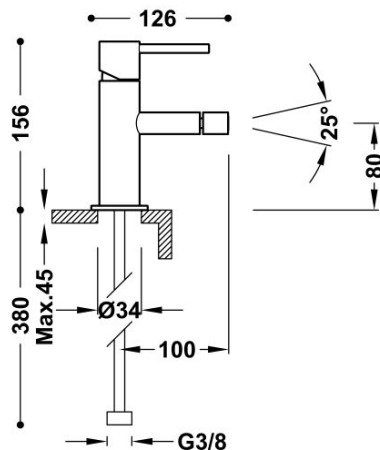

TRÈS

06212001NM

Grifo monomando para bidé

Con maneta. Rótula orientable. Latiguillos de alimentación flexibles G3/8.

Acabado Negro Mate.

Tres Comercial, S.A. | C/Penedès, 16-26 | Zona Industrial, Sector A | 08759 Vallirana (Barcelona)