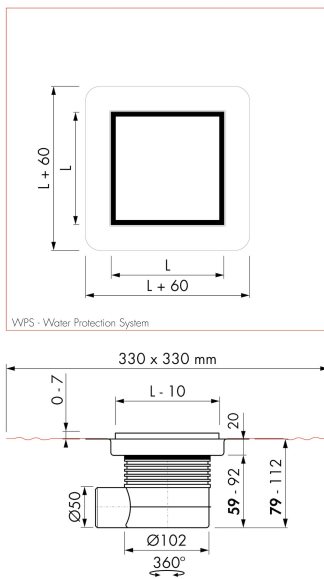

CÓDIGO DE PRODUCTO

100 mm	AJQ-10x10-S		
150 mm	AJQ-15x15-S		
200 mm	AJQ-20x20-S		

DIBUJOS TÉCNICOS

Fabricante

Easy Sanitary Solutions
Nijverheidsstraat 60 | 7575 BK Oldenzaal | Holanda
T. +49 (0) 59 24 29 91 568 | F. +49 (0) 59 24 29 91 537
info@esspost.com | www.easydrain.es

Contáctenos

Easy Sanitary Solutions
C/ Major, 38 | E-17455 Caldes de Malavella | Girona, España
T. +49 (0) 59 24 29 91 568 | F. +49 (0) 59 24 29 91 537
spain@esspost.com | www.easydrain.es