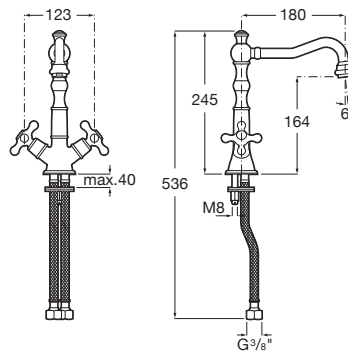

CARMEN

Mezclador bimando para lavabo con caño alto giratorio con desagüe click-clack, cuerpo liso

DIBUJOS TÉCNICOS

CARACTERÍSTICAS

Mezclador bimando para lavabo con caño alto giratorio, cuerpo liso, aireador, desagüe click-clack y enlaces de alimentación flexibles.

Lugar de instalación: Lavabo

Tipo de desagüe: Desagüe click-clack

Tipo de grifería: Bimando

Tipo de instalación: De repisa

Carmen

Carmen es un homenaje a uno de los lavabos más icónicos de Roca en los años 40, que regresa con un marcado carácter vintage para convertirse en una colección de porcelana y mobiliario con las últimas innovaciones en el diseño de espacios de baño.