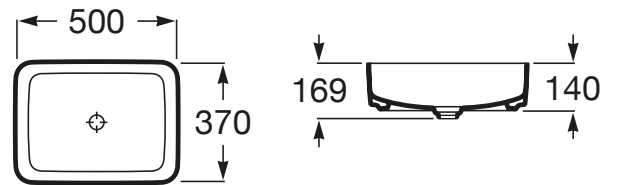

DIBUJOS TÉCNICOS