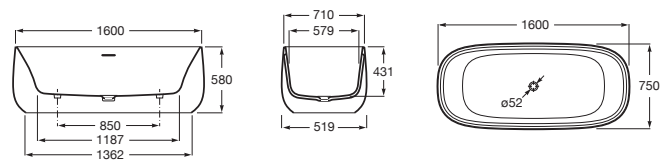

BEYOND

Bañera de SURFEX® oval con desagüe

MEDIDAS

Longitud 1600 mm.

Anchura 750 mm.

Altura 580 mm.

COLORES Y ACABADOS

00 Blanco

CARACTERÍSTICAS

Bañera de SURFEX® oval. Incluye desagüe click-clack y sifón. Sin orificios para grifería.

Aislamiento acústico

Altura interior (mm): 430

Anchura interior (mm): 710

Capacidad (l): 217

Capacidad (personas): 2

Desagüe: Incluido

Embellecedor para rebosadero incluido

Estructura de montaje: Sin estructura

Forma: Ovalada

Longitud interior (mm): 1188

Material: SURFEX®

Peso (kg): 95

Tipo de fondo antideslizante: Integrado

Tipo de instalación: Exenta

DIBUJOS TÉCNICOS

Fondo antideslizante

COMPATIBLE

Mezclador bimando de repisa para baño-ducha con caño central de 130mm, ducha de mano y flexible de 1,70m

5A183AC00

Beyond

El juego de volúmenes marca una de las colecciones de porcelana más exclusivas de Roca para quienes quieren ir un paso más allá en la búsqueda de la innovación y el diseño.