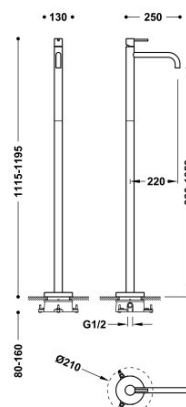

TRÈS

26285301NM

Grifo monomando con toma a suelo para lavabo

Cuerpo empotrado incluido para montaje a suelo. Con maneta. 1 columna vertical de alimentación de agua a suelo.

Ángulo de giro del caño 0°

Acabado Negro Mate.