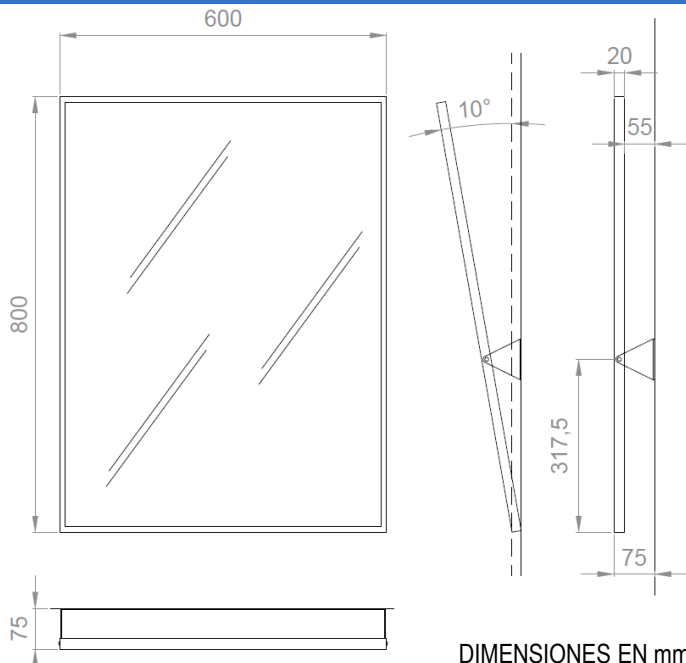

**Espejo adaptado reclinable**

- Espejo con ángulo de inclinación ajustable, especialmente diseñado para colocar en aseos y baños adaptados.
- Marco de acero inoxidable AISI 304 acabado brillo. También disponible en acero inoxidable acabado satinado (NOFER 08024.S) y acabado blanco (NOFER 08024.W).
- Durabilidad y resistencia a la corrosión.

**COMPONENTES Y CARACTERÍSTICAS TÉCNICAS**

- Fabricado en acero inoxidable AISI 304.
- Dimensiones: 800 alto x 600 ancho x 75 fondo (mm).
- Se recomienda instalar entre 700 – 1200 mm del suelo acabado.
- Fijación a pared por pletina reclinable.
- Mantenimiento: el acero inoxidable requiere mantenimiento pues la suciedad con el tiempo puede llegar a comerse el cromo del acero inoxidable AISI 304. Recomendamos una limpieza mensual con nuestro producto especializado.

**TEXTO SUGERIDO PARA PRESCRIPCIÓN**

Espejo reclinable NOFER con ángulo de inclinación regulable y marco de acero inoxidable AISI 304 acabado brillo. Colocación con pletina reclinable de fijación a pared, incluida. Dimensiones: 800 alto x 600 ancho x 75 fondo (mm).

**ESQUEMA DIMENSIONAL**

NOFER S.L.  
 Avenida de la fama, 118  
 08940 · Cornellà de Llobregat (Barcelona)  
 Tel +34 934 742 423 · Fax +34 934 743 548  
 nofer@nofer.com · www.nofer.com

**Productos Relacionados**
