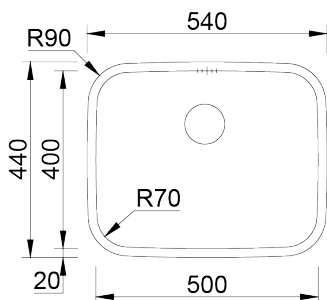

INDUS 50

Cubeta monoestampada de radio 70mm, para aplicación Bajo Encimera.

**ACABADOS:**

- Acero Inoxidable Aisi 304
- Pulido

Detalles técnicos

Lo que precisa de saber

Medida externa	540x440mm
Medida de las cubetas	500x400mm
Profundidad	245mm
Embalaje	Caja Individual
Medida del mueble	600mm

Plano de corte

Instalacion Bajo
Encimera