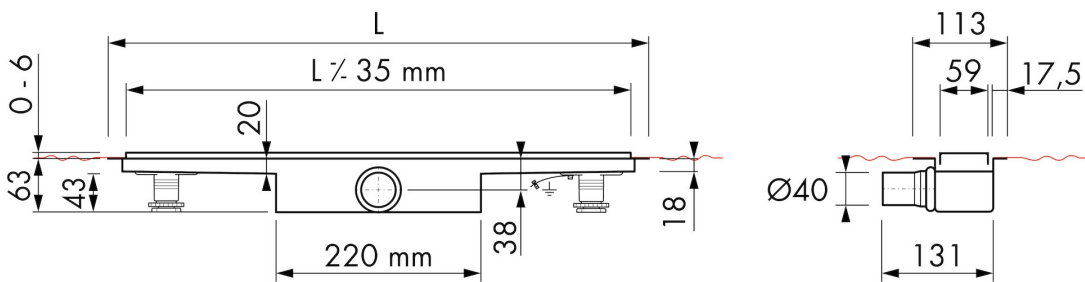

CÓDIGO DE PRODUCTO

500 mm	MB-NAT-500 / EDM1 500-30		
600 mm	MB-NAT-600 / EDM1 600-30		
700 mm	MB-NAT-700 / EDM1 700-30		
800 mm	MB-NAT-800 / EDM1 800-30		
900 mm	MB-NAT-900 / EDM1 900-30		
1000 mm	MB-NAT-1000 / EDM1 1000-30		
1100 mm	MB-NAT-1100 / EDM1 1100-30		
1200 mm	MB-NAT-1200 / EDM1 1200-30		

DIBUJOS TÉCNICOS

Fabricante

Easy Sanitary Solutions
Nijverheidsstraat 60 | 7575 BK Oldenzaal | Holanda
T. +49 (0) 59 24 29 91 568 | F. +49 (0) 59 24 29 91 537
info@esspost.com | www.easydrain.es

Contáctenos

Easy Sanitary Solutions
C/ Major, 38 | E-17455 Caldes de Malavella | Girona, España
T. +49 (0) 59 24 29 91 568 | F. +49 (0) 59 24 29 91 537
spain@esspost.com | www.easydrain.es