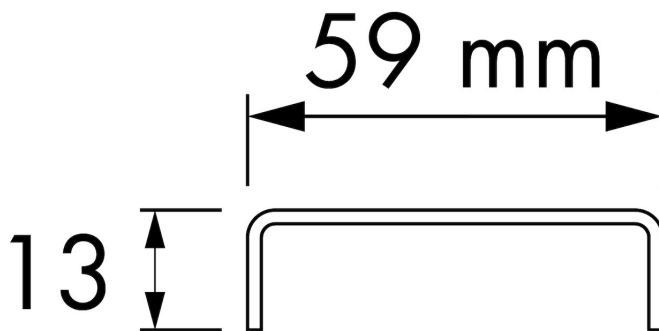

CÓDIGO DE PRODUCTO

500 mm	MB-NAT-500 / EDM1 500-30		
600 mm	MB-NAT-600 / EDM1 600-30		
700 mm	MB-NAT-700 / EDM1 700-30		
800 mm	MB-NAT-800 / EDM1 800-30		
900 mm	MB-NAT-900 / EDM1 900-30		
1000 mm	MB-NAT-1000 / EDM1 1000-30		
1100 mm	MB-NAT-1100 / EDM1 1100-30		
1200 mm	MB-NAT-1200 / EDM1 1200-30		

DIBUJOS TÉCNICOS

Fabricante

Easy Sanitary Solutions
Nijverheidsstraat 60 | 7575 BK Oldenzaal | Holanda
T. +49 (0) 59 24 29 91 568 | F. +49 (0) 59 24 29 91 537
info@esspost.com | www.easydrain.es

Contáctenos

Easy Sanitary Solutions
C/ Major, 38 | E-17455 Caldes de Malavella | Girona, España
T. +49 (0) 59 24 29 91 568 | F. +49 (0) 59 24 29 91 537
spain@esspost.com | www.easydrain.es