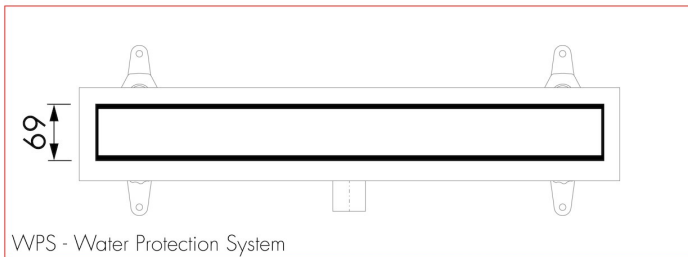

CÓDIGO DE PRODUCTO

500 mm	MB-NAT-500 / EDM1 500-30		
600 mm	MB-NAT-600 / EDM1 600-30		
700 mm	MB-NAT-700 / EDM1 700-30		
800 mm	MB-NAT-800 / EDM1 800-30		
900 mm	MB-NAT-900 / EDM1 900-30		
1000 mm	MB-NAT-1000 / EDM1 1000-30		
1100 mm	MB-NAT-1100 / EDM1 1100-30		
1200 mm	MB-NAT-1200 / EDM1 1200-30		

DIBUJOS TÉCNICOS

Fabricante

Easy Sanitary Solutions
Nijverheidsstraat 60 | 7575 BK Oldenzaal | Holanda
T. +49 (0) 59 24 29 91 568 | F. +49 (0) 59 24 29 91 537
info@esspost.com | www.easydrain.es

Contáctenos

Easy Sanitary Solutions
C/ Major, 38 | E-17455 Caldes de Malavella | Girona, España
T. +49 (0) 59 24 29 91 568 | F. +49 (0) 59 24 29 91 537
spain@esspost.com | www.easydrain.es