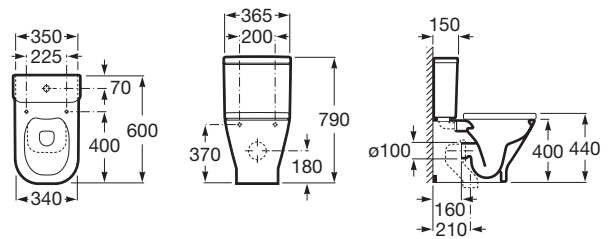

THE GAP

SQUARE - Taza compacta Rimless adosada pared con salida dual para inodoro de tanque bajo

MEDIDAS

Longitud 365 mm.

Anchura 600 mm.

Altura 790 mm.

COLORES Y ACABADOS

00 Blanco

DIBUJOS TÉCNICOS

CARACTERÍSTICAS

Taza compacta Rimless adosada pared con salida dual para inodoro de tanque bajo.

Adosado a pared

Forma: Cuadrado

Inodoro compacto

Producto sostenible

Rimless

Sistema de descarga: Arrastre

Tipo de instalación: Suspendido

Tipo de salida: Dual (vario)

COMPATIBLE

SQUARE - Cisterna de doble
descarga 4/2L con
alimentación inferior para
inodoro compacto

341730..0

SQUARE - Cisterna de doble
descarga 4/2L con
alimentación lateral para
inodoro compacto

341731..0

SQUARE - Tapa y asiento
para inodoro compacto con
caída amortiguada

801732..4

SQUARE - Tapa y asiento
para inodoro compacto

801730..4

The Gap

Esta colección aporta un estilo compacto y funcional. Su amplia gama permite optimizar cualquier espacio de baño. Sus líneas modernas y elegantes la convierten en una decisión inteligente.