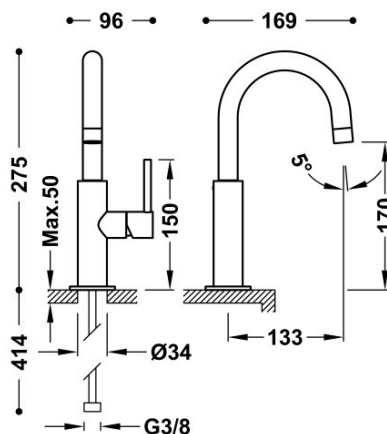

TRES

26290403

Grifo monomando con maneta lateral para lavabo

Latiguillos de alimentación flexibles G3/8.

Ángulo de giro del caño 360°

Ahorro energético. El grifo siempre se abre con agua fría, evitando el encendido innecesario del calentador.