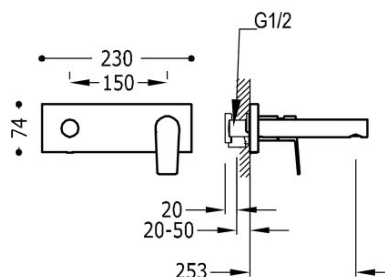

TRÈS

21120203NM

Monomando mural

Cuerpo empotrado incluido e indivisible. Caño de 253 mm.
con acabado negro mate, maneta

Acabado Negro Mate.

Tres Comercial, S.A. | C/Penedès, 16-26 | Zona Industrial, Sector A | 08759 Vallirana (Barcelona)