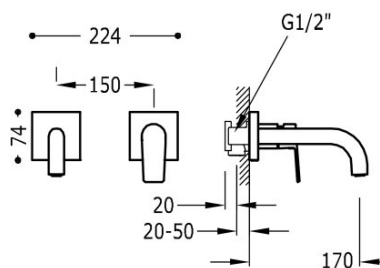

TRÈS

21120080NM

Monomando mural

Cuerpo empotrado incluido e indivisible. Caño de 170 mm.
con acabado negro mate, maneta

Acabado Negro Mate.

Tres Comercial, S.A. | C/Penedès, 16-26 | Zona Industrial, Sector A | 08759 Vallirana (Barcelona)