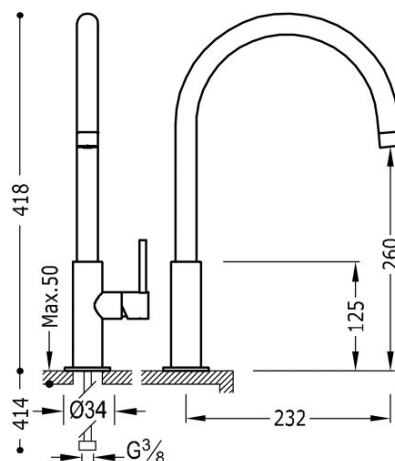

## 06254201

**Grifo monomando para cocina**

Con latiguillos de alimentación flexible G3/8.

Ángulo de giro del caño 360°

Ahorro energético. El grifo siempre se abre con agua fría, evitando el encendido innecesario del calentador.