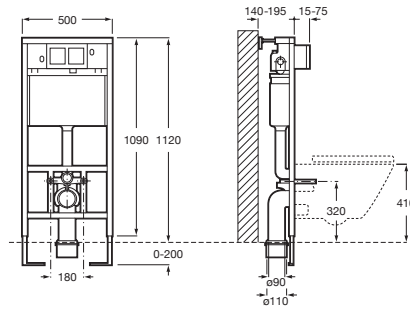

IN-WALL

DUPLO WC - Bastidor con cisterna empotrable de doble descarga para inodoro suspendido. Codo de 90 ° / 110 ° (6/3 L)

DIBUJOS TÉCNICOS

CARACTERÍSTICAS

- Rango de presión dinámica: 0.1 - 10 Bar
- Conexión de codo: DN100 (110 mm), DN90 (90 mm)
- Tipo de descarga preajustada: Doble descarga 3/6 litros
- Profundidad mínima de fijación (mm): 140
- Posición de la placa de accionamiento: Frontal
- Recomendado para espacios públicos
- Adecuado para: Inodoro suspendido
- Profundidad de la cisterna (mm) 125
- Posición de entrada de agua: Atrás, Arriba

EP1 - Placa de accionamiento electrónica con acabado en cristal para cisterna empotrada con descarga doble automática sin contacto y luz regulable en varios colores a elegir  
890102008

PL5 DUAL - Placa de accionamiento de doble descarga para cisterna empotrada  
89009900.

PL4 DUAL - Placa de accionamiento de doble descarga para cisterna empotrada  
89009800.

PL3-E PRO - Placa de accionamiento electrónica de acero inoxidable para cisterna empotrada con descarga doble automática o manual  
890097400