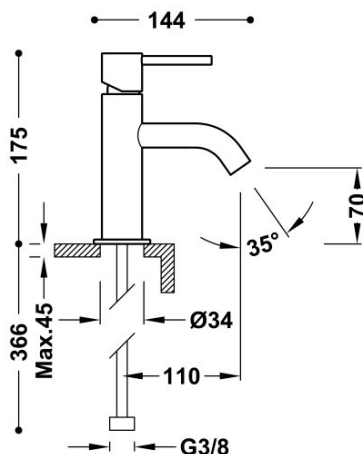

## 26290301NM

### Grifo monomando para lavabo

Con maneta. Latiguillos de alimentación flexibles G3/8.

Acabado Negro Mate.