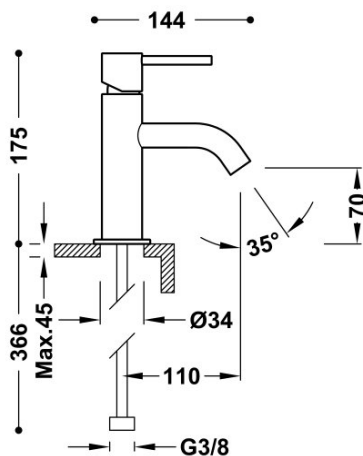

TRES

26290301KMB

Grifo monomando para lavabo

Con maneta. Latiguillos de alimentación flexibles G3/8.

Acabado Negro bronce.