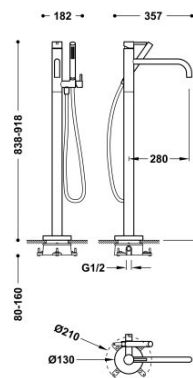

TRES

26247001NM

Grifo monomando a suelo para bañera y ducha

Cuerpo empotrado incluido para montaje a suelo. Con maneta. 1 columna vertical de alimentación de agua a suelo. Soporte para ducha de mano con cierre y regulación de caudal independiente. Ducha de mano anticalcárea de latón. Flexo satinado.

Ducha de mano de latón.

Acabado Negro Mate.

Referencia del cartucho (recambio):
910719005

Tres Comercial, S.A. | C/Penedès, 16-26 | Zona Industrial, Sector A | 08759 Vallirana (Barcelona)

T (+34) 936834004 | F (+34) 936835061 | infotres@tresgriferia.com