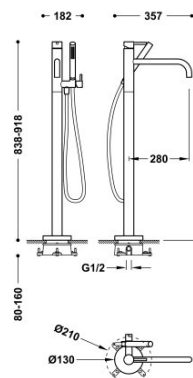

TRES

26247001KMB

Grifo monomando a suelo para bañera y ducha

Cuerpo empotrado incluido para montaje a suelo. Con maneta. 1 columna vertical de alimentación de agua a suelo. Soporte para ducha de mano con cierre y regulación de caudal independiente. Ducha de mano anticalcárea de latón. Flexo satinado.

Ducha de mano de latón.

Acabado Negro bronce.

Referencia del cartucho (recambio):
910719005

Tres Comercial, S.A. | C/Penedès, 16-26 | Zona Industrial, Sector A | 08759 Vallirana (Barcelona)

T (+34) 936834004 | F (+34) 936835061 | infotres@tresgriferia.com