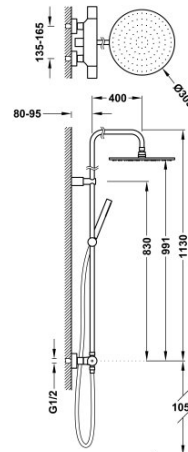

TRES

26238701NM

Conjunto de grifo termostático mural de 2 vías para ducha

- Con inversor integrado en el regulador de caudal.
- Rociador de ducha orientable de latón: Ø 300 mm.
- Soporte deslizante y orientable para ducha de mano.
- Ducha de mano anticalcárea de latón.
- Flexo satinado.

Rociador de latón.

Ducha de mano de latón.

La superficie del grifo está a una temperatura apta para el tacto evitando quemaduras.

Certificación BELGAQUA (Bélgica)

Fácil limpieza del cartucho termostático sin perder la calibración de la temperatura.