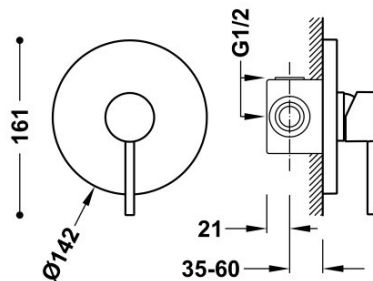

TRES

26227701NM

Grifo monomando empotrado de 1 vía Rapid-Box para ducha

Cuerpo empotrado incluido con amortiguadores acústicos. Caja de empotrar de ABS. Con maneta.

RAPID
BOX

Caja y cuerpo empotrado de rápida y fácil instalación