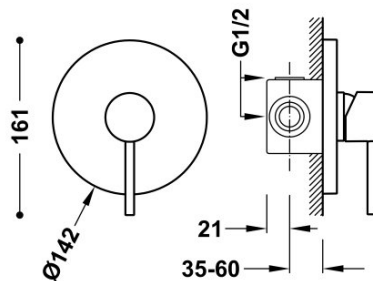

TRES

26227701KMB

Grifo monomando empotrado de 1 vía Rapid-Box para ducha

Cuerpo empotrado incluido con amortiguadores acústicos. Caja de empotrar de ABS. Con maneta.

Caja y cuerpo empotrado de rápida y fácil instalación

Acabado Negro bronce.

Referencia del cartucho (recambio):
29903507

Tres Comercial, S.A. | C/Penedès, 16-26 | Zona Industrial, Sector A | 08759 Vallirana (Barcelona)

T (+34) 936834004 | F (+34) 936835061 | infotres@tresgriferia.com

www.tresgriferia.com