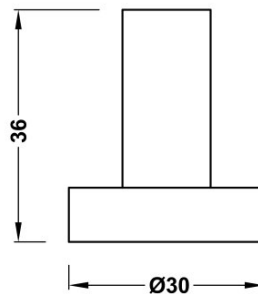

## 16123620NM

**Percha**

Acabado Negro Mate.