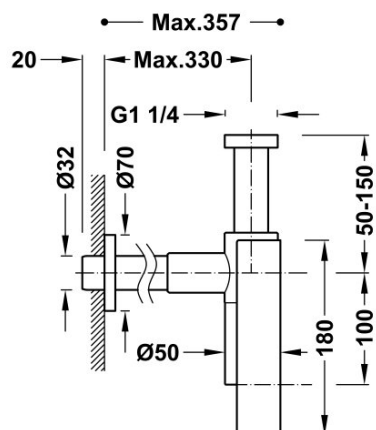

TRÈS

16110342NM

Sifón telescópico redondo inspeccionable con faldón para lavabo

Acabado Negro Mate.

Tres Comercial, S.A. | C/Penedès, 16-26 | Zona Industrial, Sector A | 08759 Vallirana (Barcelona)

T (+34) 936834004 | F (+34) 936835061 | infotres@tresgriferia.com