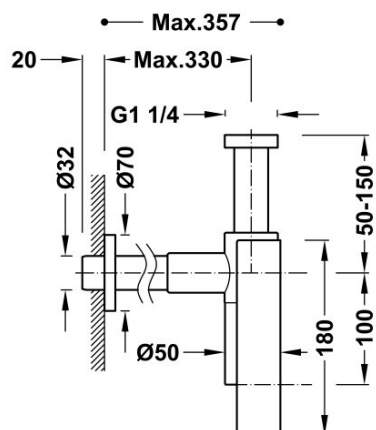

TRÈS

16110342KMB

Sifón telescópico redondo inspeccionable con faldón para lavabo

Acabado Negro bronce.

Tres Comercial, S.A. | C/Penedès, 16-26 | Zona Industrial, Sector A | 08759 Vallirana (Barcelona)

T (+34) 936834004 | F (+34) 936835061 | infotres@tresgriferia.com