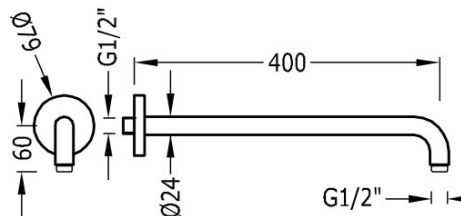

TRES

13462104KMB

Brazo a pared

Para rociador de ducha. Longitud: 300 mm.

Acabado Negro bronce.