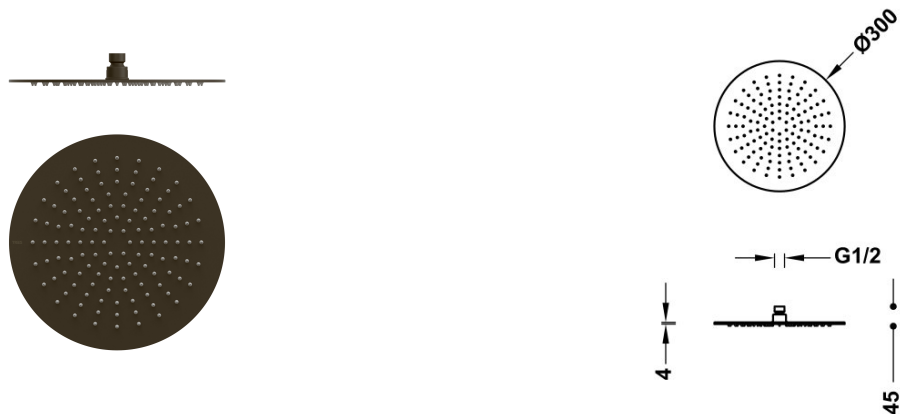

TRES

134315010KMB

Rociador de ducha

Extrafino: 4 mm. Dimensiones: Ø 300 mm. Rótula orientable. Material: Acero inoxidable. Boquillas anticalcáreas.

Rociador de acero inoxidable.

Acabado Negro bronce.

Tres Comercial, S.A. | C/Penedès, 16-26 | Zona Industrial, Sector A | 08759 Vallirana (Barcelona)