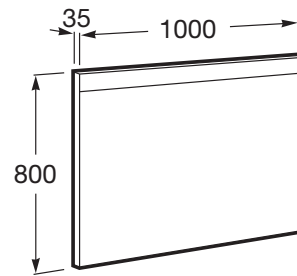

**PRISMA****BASIC - Espejo con iluminación LED superior****DIBUJOS TÉCNICOS****CARACTERÍSTICAS**

BASIC - Espejo con iluminación LED. No incluye placa antivaho.

Forma: Rectangular

Iluminación: Integrada en el espejo

Material del marco: Aluminio

Orientación del espejo: Horizontal

Potencia por luz (W): 12

Producto sostenible

Tipo de instalación: Mural

Tipo de luz: Led

Índice de Protección de la luz: IP 44