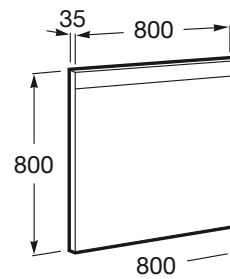

PRISMA**BASIC - Espejo con iluminación LED superior****DIBUJOS TÉCNICOS****CARACTERÍSTICAS**

BASIC - Espejo con iluminación LED. No incluye placa antivaho.

Forma: Cuadrado

Iluminación: Integrada en el espejo

Material del marco: Aluminio

Orientación del espejo: Horizontal

Potencia por luz (W): 12

Producto sostenible

Tipo de instalación: Mural

Tipo de luz: Led

Índice de Protección de la luz: IP 44

Prisma