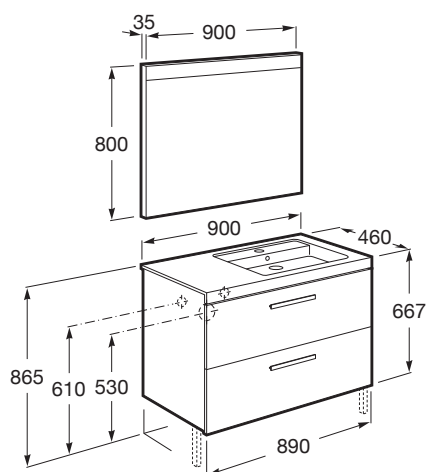

Dibujos técnicos