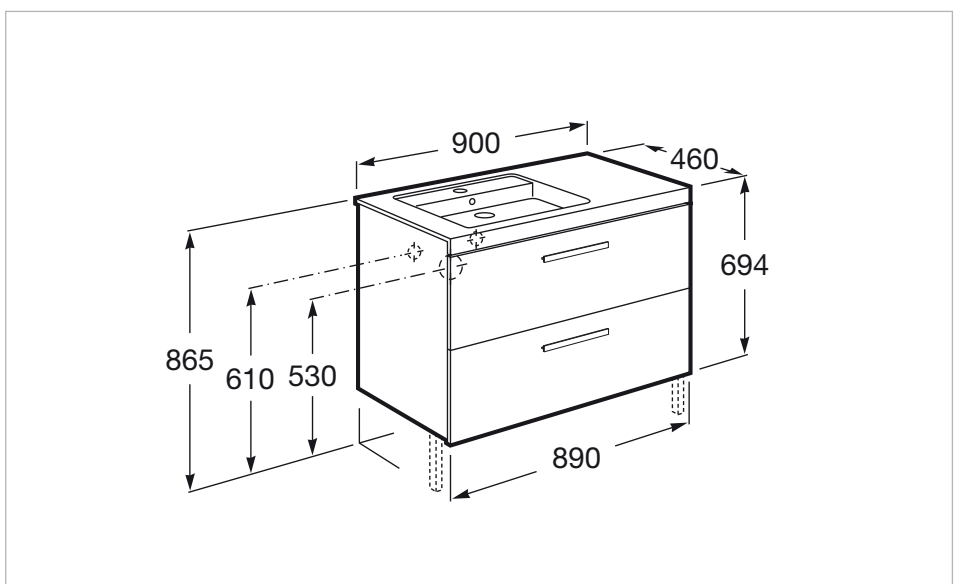

Dibujos técnicos