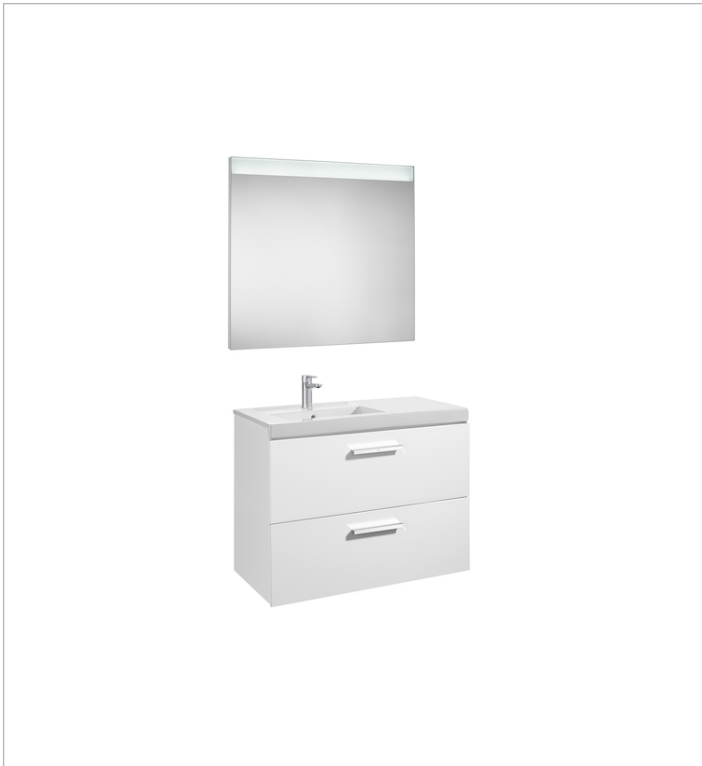

PACK - Conjunto de mueble base, lavabo de sobremueble con cubeta en la izquierda y espejo Prisma Basic con luz LED integrada en la parte superior. Sifón ahorra espacio incluido. No incluye patas ni grifería.

Lavabo / Posición de la repisa: Izquierda
 Lavabo / Repisa integrada
 Material / Lavabo: Porcelana
 Material / Marco del espejo: Aluminio
 Material / Mueble base: Aglomerado, MDF, Melamina

Medidas / Espejo / Altura (mm): 800
 Medidas / Espejo / Anchura (mm): 35
 Medidas / Espejo / Longitud (mm): 900
 Mueble base / Bandejas interiores: 1
 Mueble base / Cajones interiores: 1
 Mueble base / Combinación de puertas y cajones: 2 Cajones
 Mueble base / Estructura: Cajones
 Mueble base / Separadores internos
 Mueble base / Sistema de apertura y cierre: Cajones con cierre amortiguado
 Posición del toallero: Derecha, Izquierda
 Sifón economizador de espacio incluido
 Tipo de instalación: Suspendido, Suspendido con patas

Medidas

Longitud: 900 mm.
 Anchura: 460 mm.
 Altura: 667 mm.

Incluye

855953... Unik (mueble base con dos cajones y lavabo izquierda)
 812259000 BASIC - Espejo con iluminación LED superior

Opcional

816760001 Toallero lateral para mueble
 816761001 Set de 2 colgadores para mueble
 816764339 Conjunto de dos patas opcionales
 816819409 Caja organizadora
 816820409 Caja organizadora

Dibujos técnicos

Colección innovadora y versátil. Gracias al novedoso diseño del lavabo de líneas rectas y su variedad de medidas, representa una solución ideal para diferentes ambientes de baño.

UNIK (mueble base con dos cajones y lavabo izquierda)