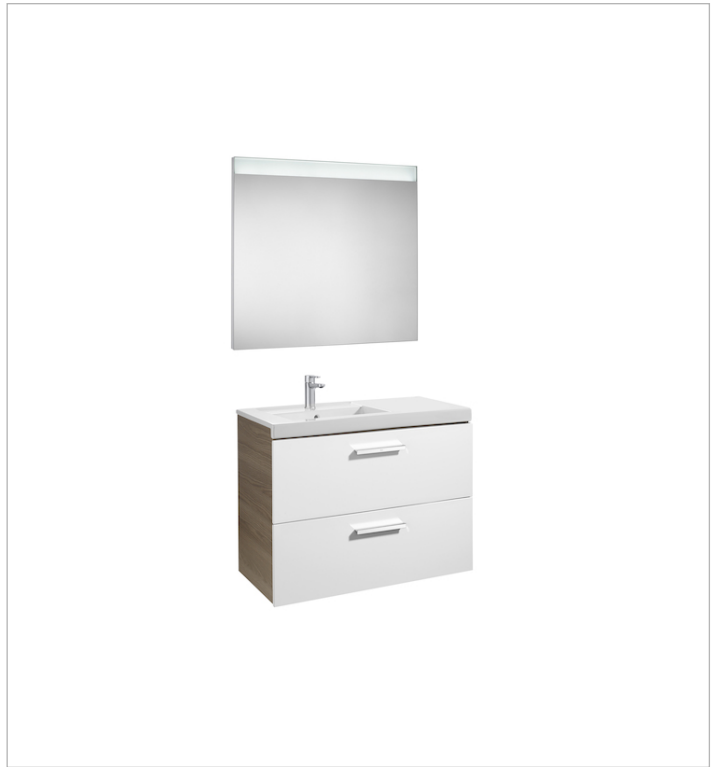

PACK - Conjunto de mueble base, lavabo de sobremueble con cubeta en la izquierda y espejo Prisma Basic con luz LED integrada en la parte superior. Sifón ahorra espacio incluido. No incluye patas ni grifería.

Lavabo / Posición de la repisa: Izquierda
 Lavabo / Repisa integrada
 Material / Lavabo: Porcelana
 Material / Marco del espejo: Aluminio
 Material / Mueble base: Aglomerado, MDF, Melamina

Medidas / Espejo / Altura (mm): 800
 Medidas / Espejo / Anchura (mm): 35
 Medidas / Espejo / Longitud (mm): 900
 Mueble base / Bandejas interiores: 1
 Mueble base / Cajones interiores: 1
 Mueble base / Combinación de puertas y cajones: 2 Cajones
 Mueble base / Estructura: Cajones
 Mueble base / Separadores internos
 Mueble base / Sistema de apertura y cierre: Cajones con cierre amortiguado
 Posición del toallero: Derecha, Izquierda
 Sifón economizador de espacio incluido
 Tipo de instalación: Suspendido, Suspendido con patas

Medidas

Longitud: 900 mm.
 Anchura: 460 mm.
 Altura: 667 mm.

Incluye

855953... Unik (mueble base con dos cajones y lavabo izquierda)
 812259000 BASIC - Espejo con iluminación LED superior

Opcional

816760001 Toallero lateral para mueble
 816761001 Set de 2 colgadores para mueble
 816764339 Conjunto de dos patas opcionales
 816819409 Caja organizadora
 816820409 Caja organizadora

Dibujos técnicos

Colección innovadora y versátil. Gracias al novedoso diseño del lavabo de líneas rectas y su variedad de medidas, representa una solución ideal para diferentes ambientes de baño.

UNIK (mueble base con dos cajones y lavabo izquierda)