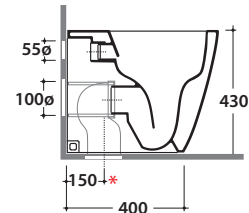

STONE VASOMULTI® SENZABRIDA® ST004BI

CE EN 997:2015

GLOBO

Bagno di Colore

SENZABRIDA®

Cod. **ST004BI**

Vaso a terra SENZABRIDA® 52.36 h43 cm. con carico e scarico regolabile MULTI. Installazione filo parete. Scarico 4 / 2,6 Lt. Completo di FISSAGGIOGHOST®. Peso 25 Kg
Floor mounted Wc No rim 52.36 h43 cm. with adjustable water inlet/outlet MULTI. Back to wall installation. Drain 4 / 2,6 Lt. FISSAGGIOGHOST® Fixing kit included. Weight 25 Kg

Cod. **ST021BI**

Coprivaso rimovibile in duroplast con chiusura tradizionale. Peso 3,5 Kg
Removable duroplast seat-cover with traditional closing system. Weight 3,5 Kg

Cod. **ST022BI**

Coprivaso rimovibile in duroplast con chiusura rallentata. Peso 3,5 Kg
Removable duroplast seat-cover with soft-closing system. Weight 3,5 Kg

Cod. **VA077 ***

Raccordo per scarico a pavimento regolabile da 6 a 11 cm. Peso 0,3Kg
Elbow pipe for floor drain. Adjustable 6/11 cm. Weight 0,3 Kg

Cod. **VA079 ***

Curva tecnica per lo scarico a pavimento regolabile da 12 a 15 cm. Peso 0,3Kg
Elbow pipe for floor drain. Adjustable 12/15 cm. Weight 0,3 Kg

Cod. **VA078 ***

Raccordo per scarico a pavimento regolabile da 16 a 20 cm. Peso 0,3Kg
Elbow pipe for floor drain. Adjustable 16 / 20 cm. Weight 0,3 Kg

Cod. **VA086 ****

Raccordo eccentrico per entrata acqua h 33 cm o h 36 cm. Peso 0,1Kg
Eccentric pipe for water inlet 33/36cm. Weight 0,1 Kg

Cod. **VA076**

Raccordo per scarico a parete cm. 35
Pipe for wall drain 35cm

Cod. **VA132**

Riduttore flusso di scarico.
Flow reductor.