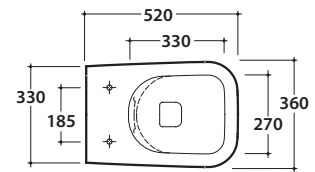

STONE VASOMULTI® SENZABRIDA® ST004BI

CE EN 997:2015

GLOBO

Bagno di Colore

SENZABRIDA®

Cod. **ST004BI**

Vaso a terra SENZABRIDA® 52.36 h43 cm. con carico e scarico regolabile MULTI. Installazione filo parete. Scarico 4 / 2,6 Lt. Completo di FISSAGGIOGHOST®. Peso 25 Kg
Floor mounted Wc No rim 52.36 h43 cm. with adjustable water inlet/outlet MULTI. Back to wall installation. Drain 4 / 2,6 Lt. FISSAGGIOGHOST® Fixing kit included. Weight 25 Kg

Cod. **ST021BI**

Coprivaso rimovibile in duroplast con chiusura tradizionale. Peso 3,5 Kg
Removable duroplast seat-cover with traditional closing system. Weight 3,5 Kg

Cod. **ST022BI**

Coprivaso rimovibile in duroplast con chiusura rallentata. Peso 3,5 Kg
Removable duroplast seat-cover with soft-closing system. Weight 3,5 Kg

Cod. **VA077 ***

Raccordo per scarico a pavimento regolabile da 6 a 11 cm. Peso 0,3Kg
Elbow pipe for floor drain. Adjustable 6/11 cm. Weight 0,3 Kg

Cod. **VA079 ***

Curva tecnica per lo scarico a pavimento regolabile da 12 a 15 cm. Peso 0,3Kg
Elbow pipe for floor drain. Adjustable 12/15 cm. Weight 0,3 Kg

Cod. **VA078 ***

Raccordo per scarico a pavimento regolabile da 16 a 20 cm. Peso 0,3Kg
Elbow pipe for floor drain. Adjustable 16 / 20 cm. Weight 0,3 Kg

Cod. **VA086 ****

Raccordo eccentrico per entrata acqua h 33 cm o h 36 cm. Peso 0,1Kg
Eccentric pipe for water inlet 33/36cm. Weight 0,1 Kg

Cod. **VA076**

Raccordo per scarico a parete cm. 35
Pipe for wall drain 35cm

Cod. **VA132**

Riduttore flusso di scarico.
Flow reductor.