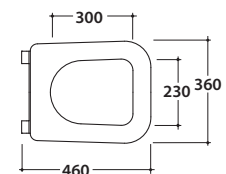

Cod. **ST004BI**

Vaso a terra SENZABRIDA® 52.36 h43 cm. con carico e scarico regolabile MULTI. Installazione filo parete. Scarico 4 / 2,6 Lt. Completo di FISSAGGIOGHOST®. Peso 25 Kg
Floor mounted Wc No rim 52.36 h43 cm. with adjustable water inlet/outlet MULTI. Back to wall installation. Drain 4 / 2,6 Lt. FISSAGGIOGHOST® Fixing kit included. Weight 25 Kg

Cod. **ST021BI**

Coprivaso rimovibile in duroplast con chiusura tradizionale. Peso 3,5 Kg
Removable duroplast seat-cover with traditional closing system. Weight 3,5 Kg

Cod. **ST022BI**

Coprivaso rimovibile in duroplast con chiusura rallentata. Peso 3,5 Kg
Removable duroplast seat-cover with soft-closing system. Weight 3,5 Kg