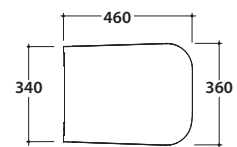

STONE VASOMULTI® SENZABRIDA® ST004BI

CE EN 997:2015

GLOBO

Bagno di Colore

SENZABRIDA®

Cod. **ST004BI**

Vaso a terra SENZABRIDA® 52.36 h43 cm. con carico e scarico regolabile MULTI. Installazione filo parete. Scarico 4 / 2,6 Lt. Completo di FISSAGGIOGHOST®. Peso 25 Kg
Floor mounted Wc No rim 52.36 h43 cm. with adjustable water inlet/outlet MULTI. Back to wall installation. Drain 4 / 2,6 Lt. FISSAGGIOGHOST® Fixing kit included. Weight 25 Kg

Cod. **ST021BI**

Coprivaso rimovibile in duroplast con chiusura tradizionale. Peso 3,5 Kg
Removable duroplast seat-cover with traditional closing system. Weight 3,5 Kg

Cod. **ST022BI**

Coprivaso rimovibile in duroplast con chiusura rallentata. Peso 3,5 Kg
Removable duroplast seat-cover with soft-closing system. Weight 3,5 Kg

Cod. **VA077 ***

Raccordo per scarico a pavimento regolabile da 6 a 11 cm. Peso 0,3Kg
Elbow pipe for floor drain. Adjustable 6/11 cm. Weight 0,3 Kg

Cod. **VA079 ***

Curva tecnica per lo scarico a pavimento regolabile da 12 a 15 cm. Peso 0,3Kg
Elbow pipe for floor drain. Adjustable 12/15 cm. Weight 0,3 Kg

Cod. **VA078 ***

Raccordo per scarico a pavimento regolabile da 16 a 20 cm. Peso 0,3Kg
Elbow pipe for floor drain. Adjustable 16 / 20 cm. Weight 0,3 Kg

Cod. **VA086 ****

Raccordo eccentrico per entrata acqua h 33 cm o h 36 cm. Peso 0,1Kg
Eccentric pipe for water inlet 33/36cm. Weight 0,1 Kg

Cod. **VA076**

Raccordo per scarico a parete cm. 35
Pipe for wall drain 35cm

Cod. **VA132**

Riduttore flusso di scarico.
Flow reductor.