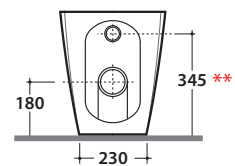

STONE VASOMULTI® SENZABRIDA® ST004BI

CE EN 997:2015

GLOBO

Bagno di Colore

SENZABRIDA®

Cod. **ST004BI**

Vaso a terra SENZABRIDA® 52.36 h43 cm. con carico e scarico regolabile MULTI. Installazione filo parete. Scarico 4 / 2,6 Lt. Completo di FISSAGGIOGHOST®. Peso 25 Kg
Floor mounted Wc No rim 52.36 h43 cm. with adjustable water inlet/outlet MULTI. Back to wall installation. Drain 4 / 2,6 Lt. FISSAGGIOGHOST® Fixing kit included. Weight 25 Kg

Cod. **ST021BI**

Coprivaso rimovibile in duroplast con chiusura tradizionale. Peso 3,5 Kg
Removable duroplast seat-cover with traditional closing system. Weight 3,5 Kg

Cod. **ST022BI**

Coprivaso rimovibile in duroplast con chiusura rallentata. Peso 3,5 Kg
Removable duroplast seat-cover with soft-closing system. Weight 3,5 Kg

Cod. **VA077 ***

Raccordo per scarico a pavimento regolabile da 6 a 11 cm. Peso 0,3Kg
Elbow pipe for floor drain. Adjustable 6/11 cm. Weight 0,3 Kg

Cod. **VA079 ***

Curva tecnica per lo scarico a pavimento regolabile da 12 a 15 cm. Peso 0,3Kg
Elbow pipe for floor drain. Adjustable 12/15 cm. Weight 0,3 Kg

Cod. **VA078 ***

Raccordo per scarico a pavimento regolabile da 16 a 20 cm. Peso 0,3Kg
Elbow pipe for floor drain. Adjustable 16 / 20 cm. Weight 0,3 Kg

Cod. **VA086 ****

Raccordo eccentrico per entrata acqua h 33 cm o h 36 cm. Peso 0,1Kg
Eccentric pipe for water inlet 33/36cm. Weight 0,1 Kg

Cod. **VA076**

Raccordo per scarico a parete cm. 35
Pipe for wall drain 35cm

Cod. **VA132**

Riduttore flusso di scarico.
Flow reductor.