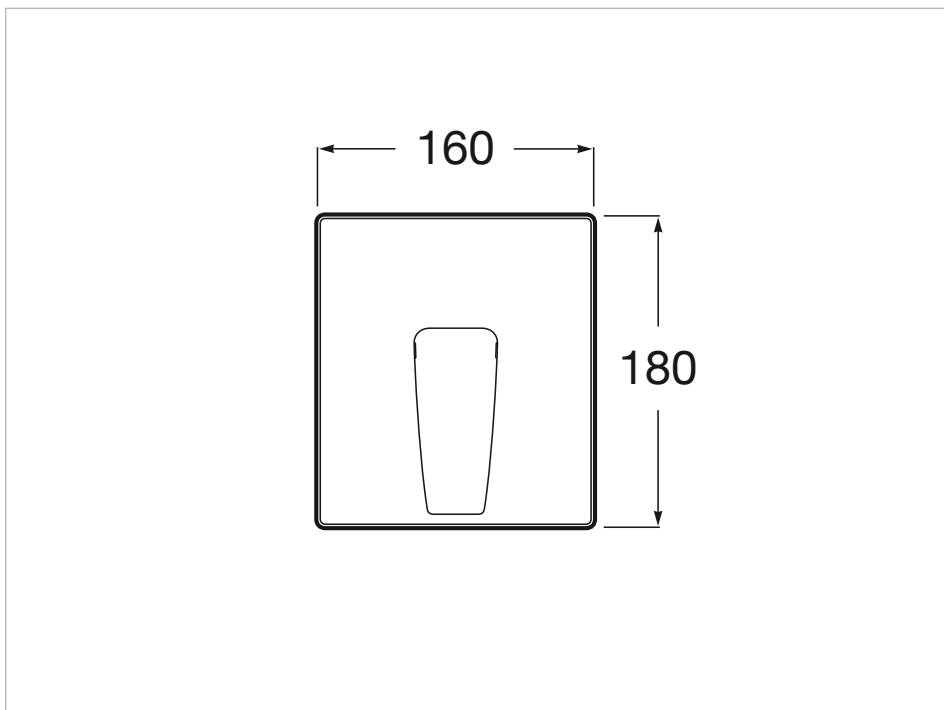

Mezclador monomando empotrable de 1/2" para baño o ducha. A completar con RocaBox A525869403

Mezclador monomando empotrable para baño o ducha. A completar con RocaBox A525869403

Acabado: Cromado

Lugar de instalación: Bañera, Ducha

Posición del tirador: Lateral

Tipo de instalación: Empotrada

Compatible

525869403 RocaBox universal

Antonio Bullo es el creador de esta colección, una propuesta con una marcada influencia esencialista. Moderna y dinámica, presenta un diseño armonioso y compacto, con líneas bien definidas y formas casi geométricas, basada en figuras minimalistas que otorgan elegancia y estilo en el cuarto de baño.

Dibujos técnicos

Diseñado por
Antonio Bullo

Ha obtenido cuatro medallas de oro en el Concurso Internacional de Cerámica de Faenza y dos premios Design Plus en el ISH de Frankfurt. Para Bullo, el producto debe estar en continuidad con el alma de la empresa y ser coherente con los mercados a los que se enfrenta.