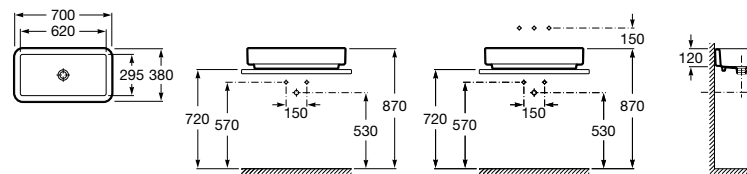

ELEMENT

Lavabo de porcelana de sobre encimera

MEDIDAS

Longitud 700 mm.

Anchura 380 mm.

Altura 150 mm.

COLORES Y ACABADOS

00 Blanco

DIBUJOS TÉCNICOS

CARACTERÍSTICAS

Lavabo de porcelana de sobre encimera. No incluye grifería.

Agujeros para grifería: Sin agujeros

Desagüe: No incluido

Forma: Cuadrado

Material: Porcelana

Posición de la cubeta: Central