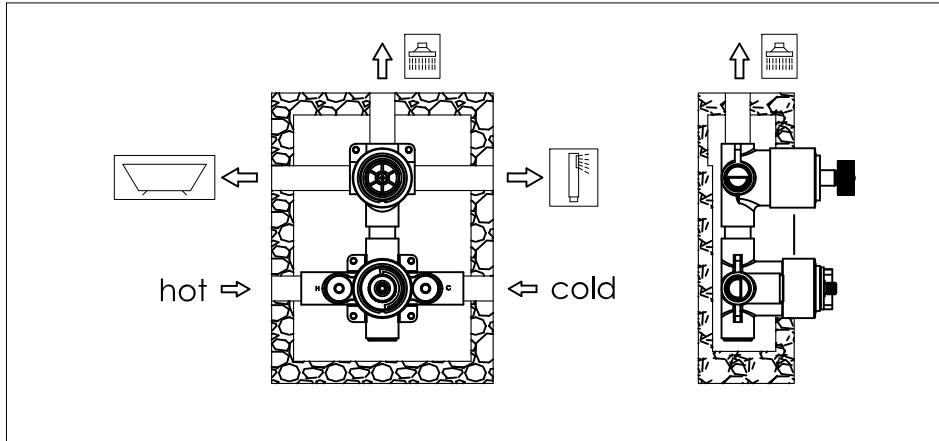

wall mounted thermostatic mixer with diverter and concealed body

wand mengkraan met thermostaat, omsteller en inbouwdeel

installation 800-2300 / 800-2303

technical diagram

explosion diagram