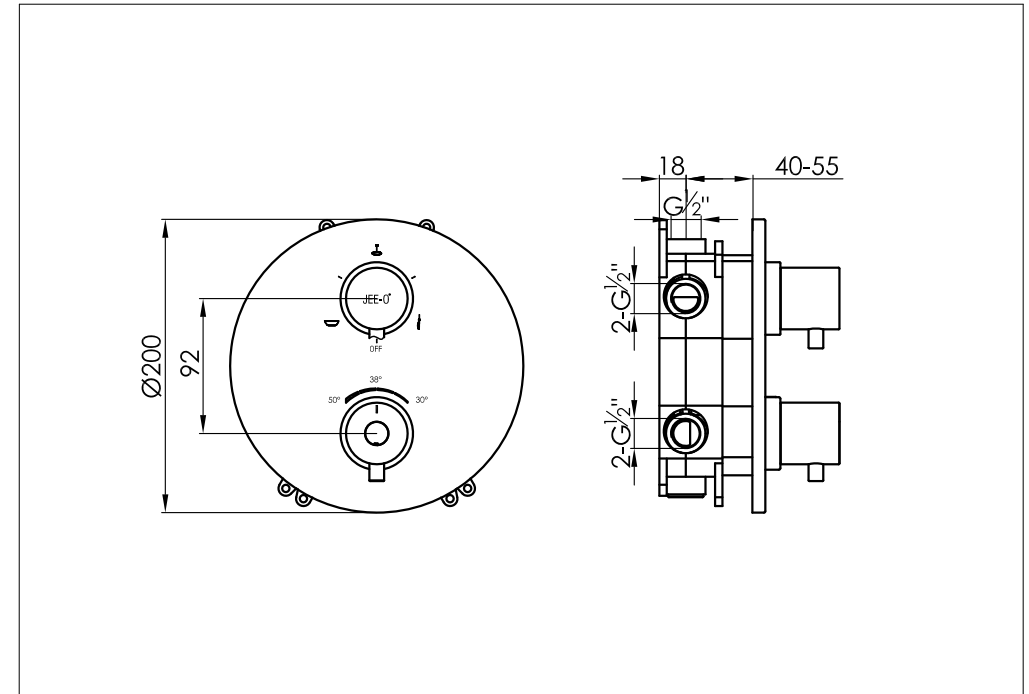

wall mounted thermostatic mixer with diverter and concealed body

wand mengkraan met thermostaat, omsteller en inbouwdeel

installation 800-2300 / 800-2303

technical diagram

explosion diagram