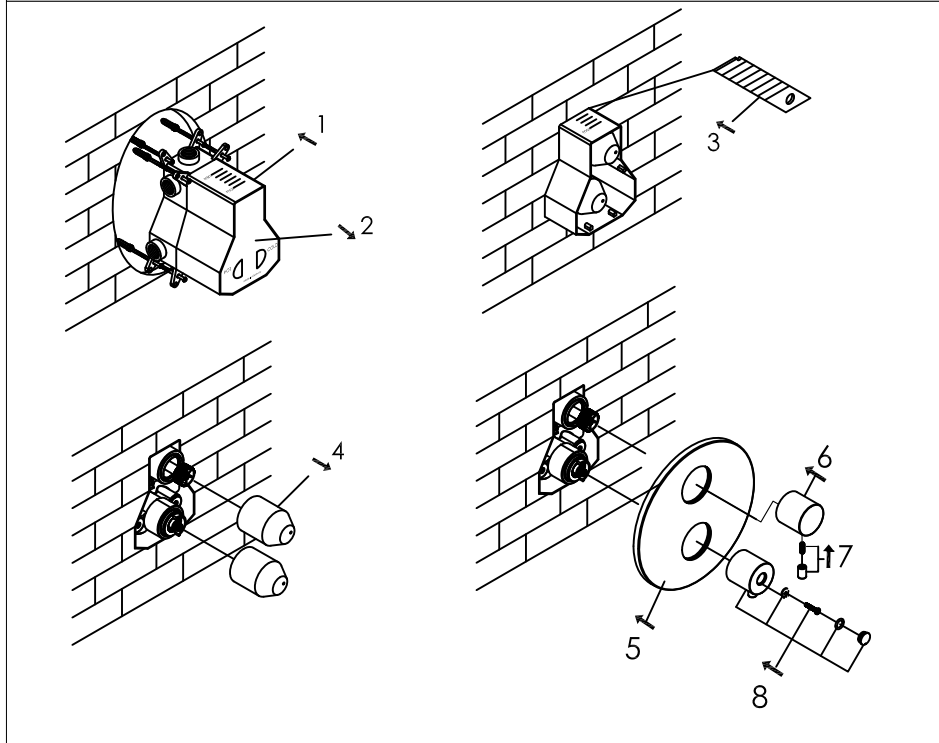

wall mounted thermostatic mixer with diverter and concealed body

wand mengkraan met thermostaat, omsteller en inbouwdeel

installation 800-2300 / 800-2303

technical diagram

explosion diagram