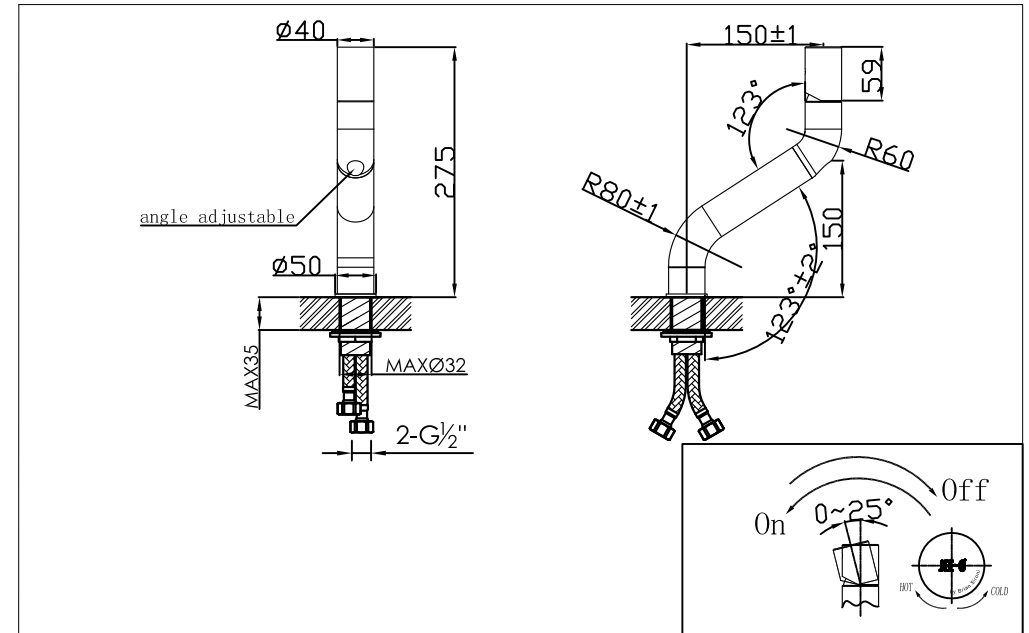

Top mounted basin mixer

Opbouw wastafelkraan

500-1700 brushed/geborsteld

### installation

### technical diagram