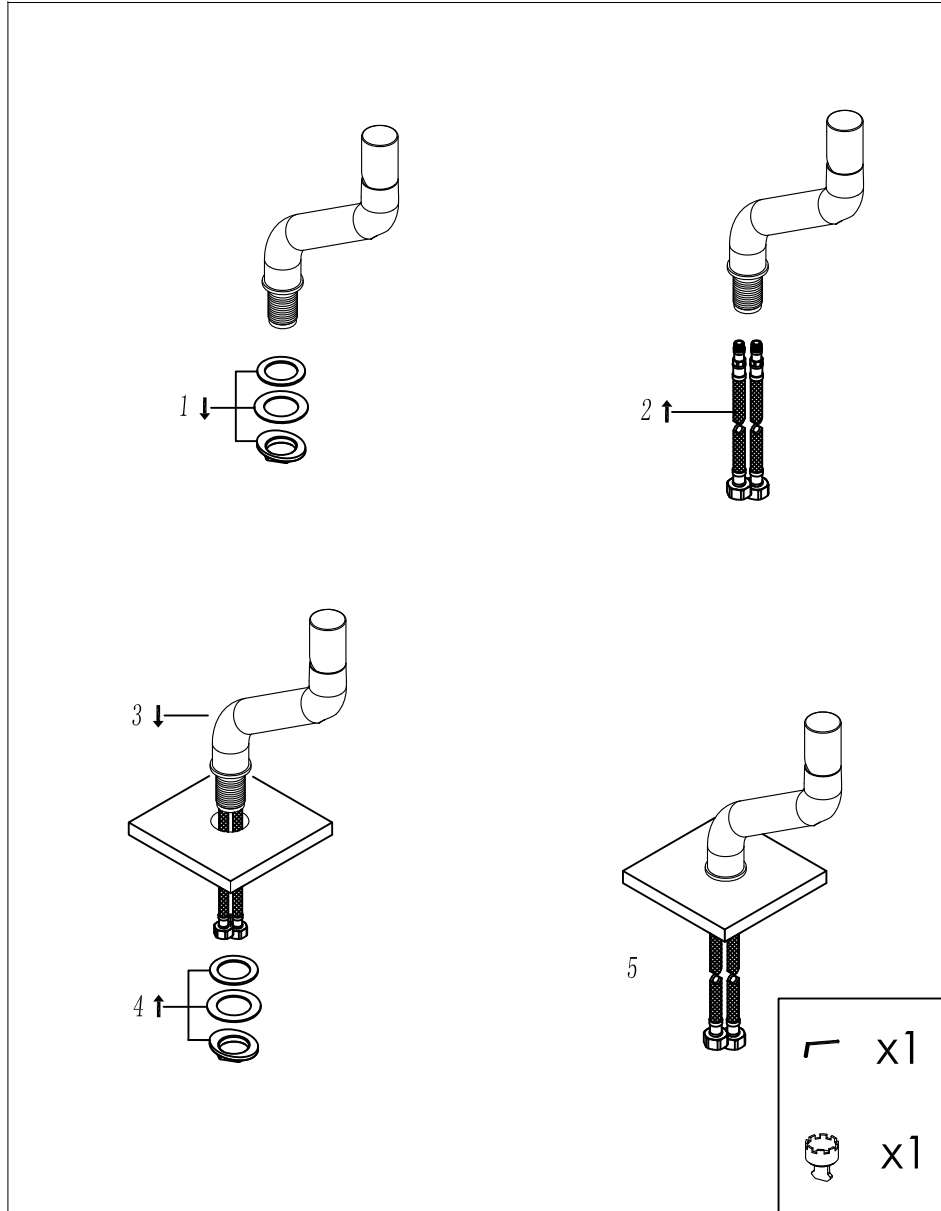

Top mounted basin mixer

Opbouw wastafelkraan

500-1700 brushed/geborsteld

### technical diagram

### explosion diagram