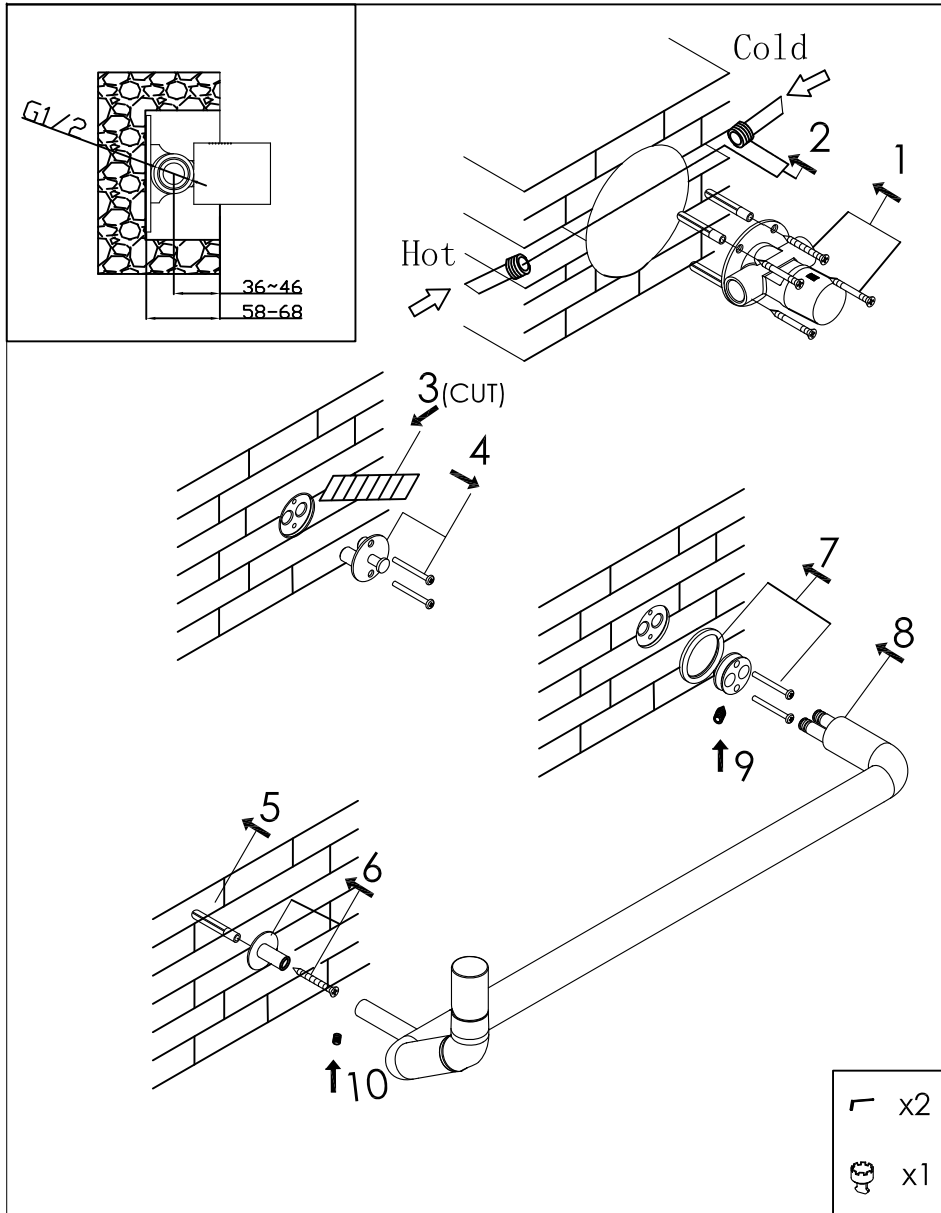

Basin mixer

Wastafelkraan met mengkraan

500-1570 brushed/geborsteld

installation

technical diagram