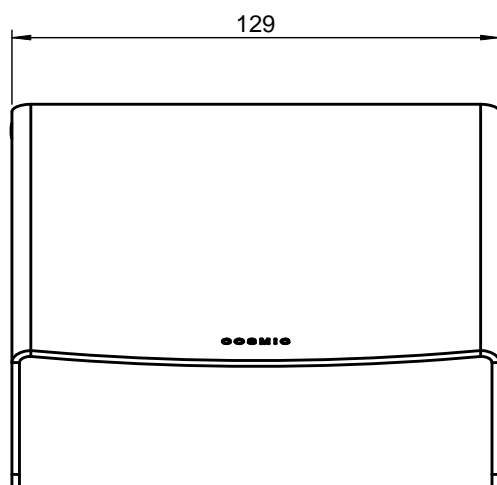

COSMIC

BWC	Ref.	2380559EW	
PAPER HOLDER WITH COVER CHROME	SCALE	1:2	DIMENSION-MM
Este plano es propiedad de Industrias Cosmic, S.A., en términos legales no puede ser publicado ni reproducido sin su autorización escrita. This drawing belongs to Industrias Cosmic S.A. In legal terms, it may neither be published nor reproduced without its written authorisation.			