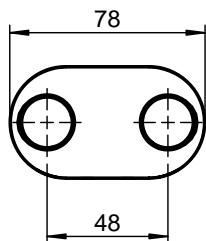

COSMIC

ARCHITECT S+	Ref.	235##75EW	
GIRATORY DOUBLE TOWEL RAIL	SCALE	1:3	DIMENSION-MM
Este plano es propiedad de Industrias Cosmic, S.A., en términos legales no puede ser publicado ni reproducido sin su autorización escrita. This drawing belongs to Industrias Cosmic S.A. In legal terms, it may neither be published nor reproduced without its written authorisation.			