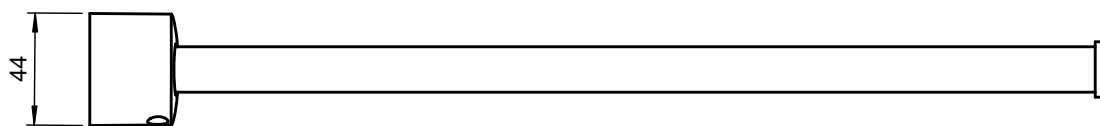

COSMIC

ARCHITECT S+	Ref.	235##75EW	
GIRATORY DOUBLE TOWEL RAIL	SCALE	1:3	DIMENSION-MM
Este plano es propiedad de Industrias Cosmic, S.A., en términos legales no puede ser publicado ni reproducido sin su autorización escrita. This drawing belongs to Industrias Cosmic S.A. In legal terms, it may neither be published nor reproduced without its written authorisation.			