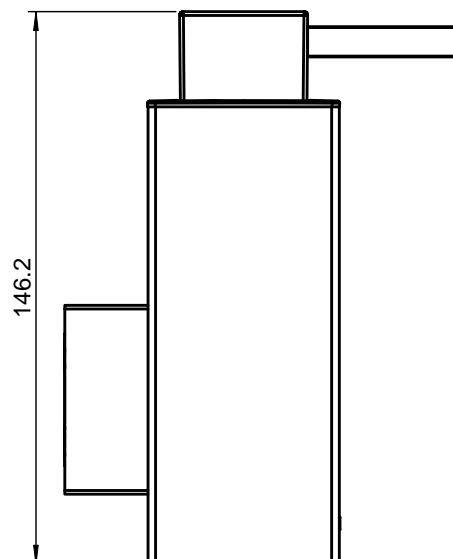

COSMIC

BATHLIFEA	Ref.	2290105VW	
WALL SOAP DISPENSER	SCALE	1:2	DIMENSION-MM
Este plano es propiedad de Industrias Cosmic, S.A., en términos legales no puede ser publicado ni reproducido sin su autorización escrita. This drawing belongs to Industrias Cosmic S.A. In legal terms, it may neither be published nor reproduced without its written authorisation.			