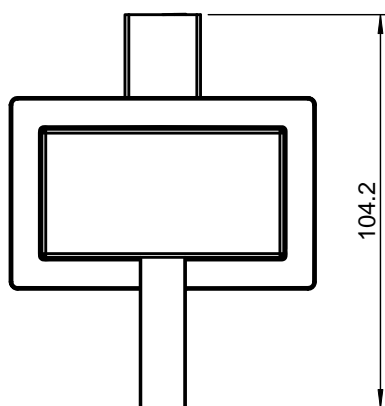

COSMIC

BATHLIFEA	Ref.	2290105VW	
WALL SOAP DISPENSER	SCALE	1:2	DIMENSION-MM
Este plano es propiedad de Industrias Cosmic, S.A., en términos legales no puede ser publicado ni reproducido sin su autorización escrita. This drawing belongs to Industrias Cosmic S.A. In legal terms, it may neither be published nor reproduced without its written authorisation.			