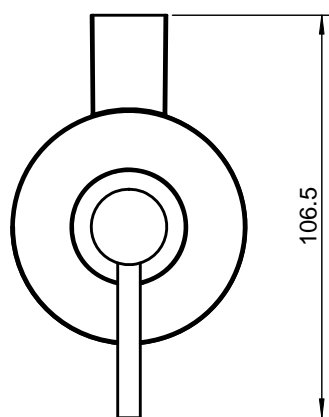

COSMIC

AECHITECT	Ref.	2050103EW	
WALL SOAP DISPENSER	SCALE	1:2	DIMENSION-MM
Este plano es propiedad de Industrias Cosmic, S.A., en términos legales no puede ser publicado ni reproducido sin su autorización escrita. This drawing belongs to Industrias Cosmic S.A. In legal terms, it may neither be published nor reproduced without its written authorisation.			